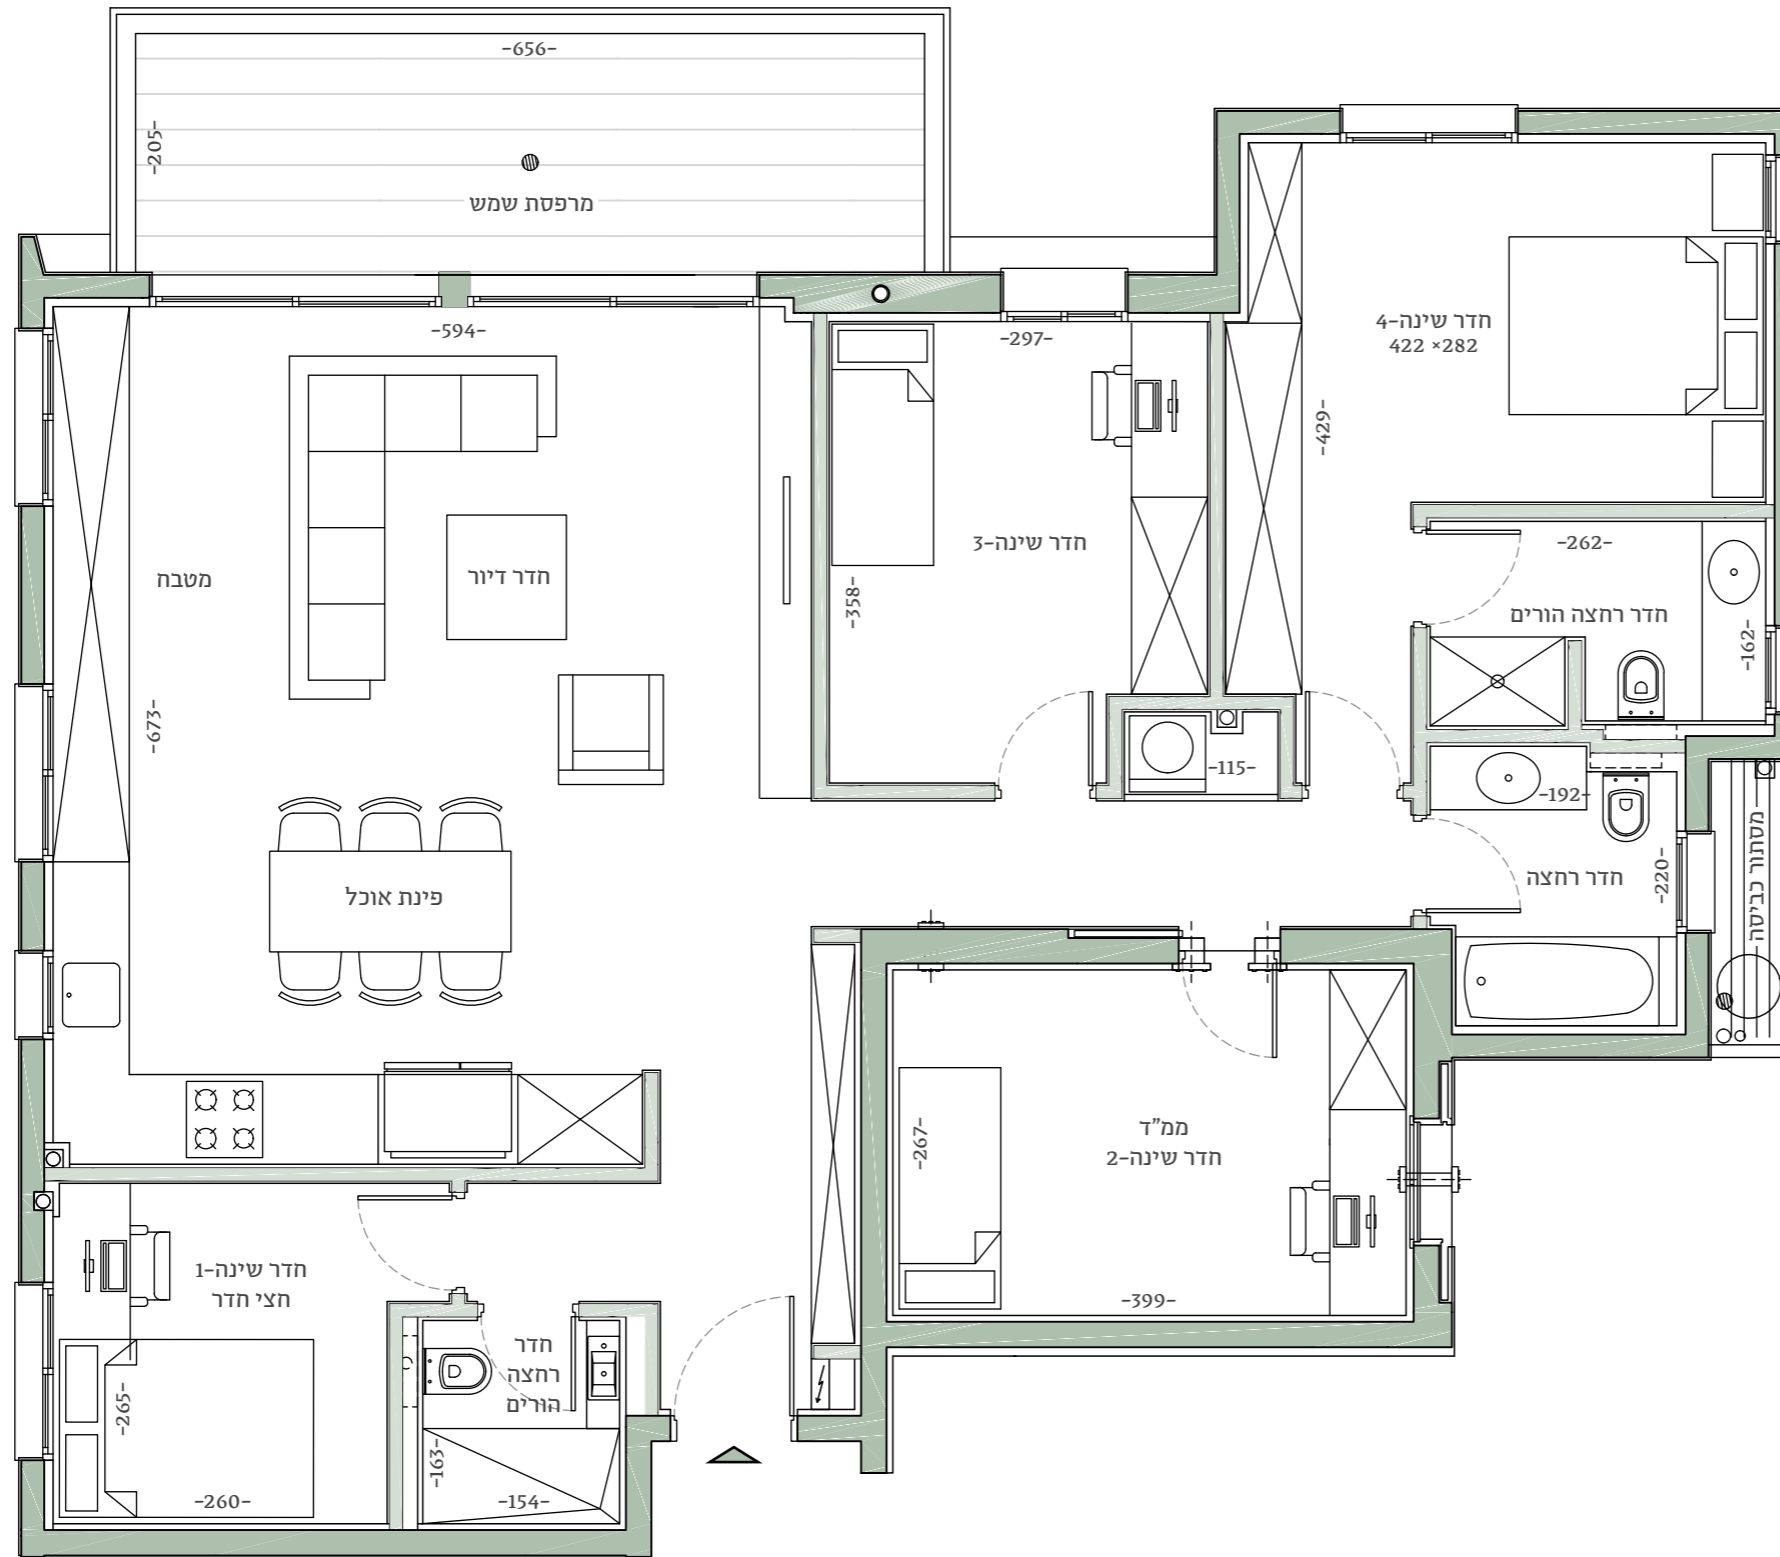

CARASSO SUN

דוד ילין 9, ת"א

דירה 9 | דגם I | 4.5 חדרים | קומה 1

124.5 מ"ר שטח דירה
14 מ"ר שטח מרפסת

מובהר כי כל המוצג במסמך זה הינו לצרכי פרסום והמחשה בלבד ואינו מהווה מצג המחייב את החברה. עוד מובהר כי יתכן ותכנון ו/או ביצוע הבניינים ו/או המתחם ו/או הפיתוח ו/או הדירות בפועל יהיו שונים מהמוצג בהדמיות ובחומר השיווקי במסמך זה או בכל מצג אחר של החברה. את החברה יחייבו חוזה המכר ונספחיו החתומים בלבד. ט.ל.ח.