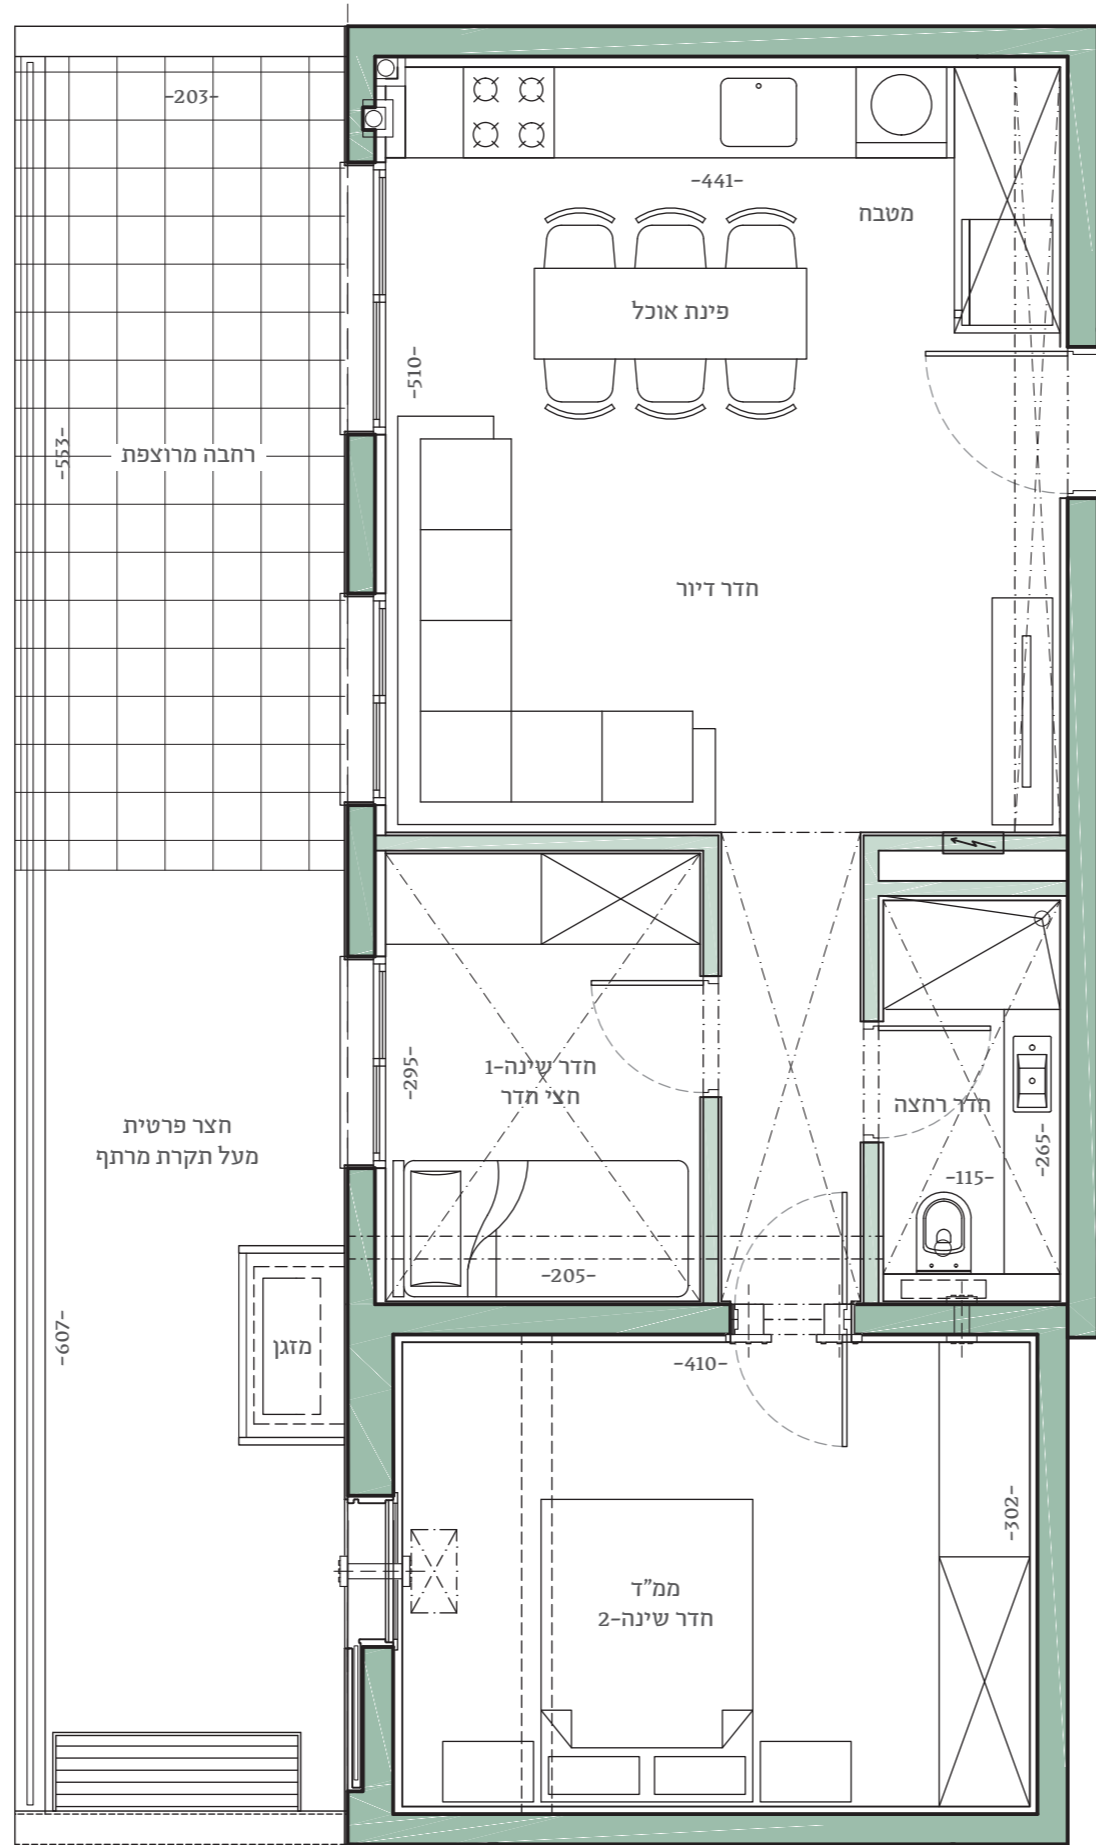

CARASSO SUNN

דוד ילין פ, ת"א

דירה 3 | דגם C | 3 חדרים | קומה 0

58 מ"ר שטח דירה
26 מ"ר שטח חצר