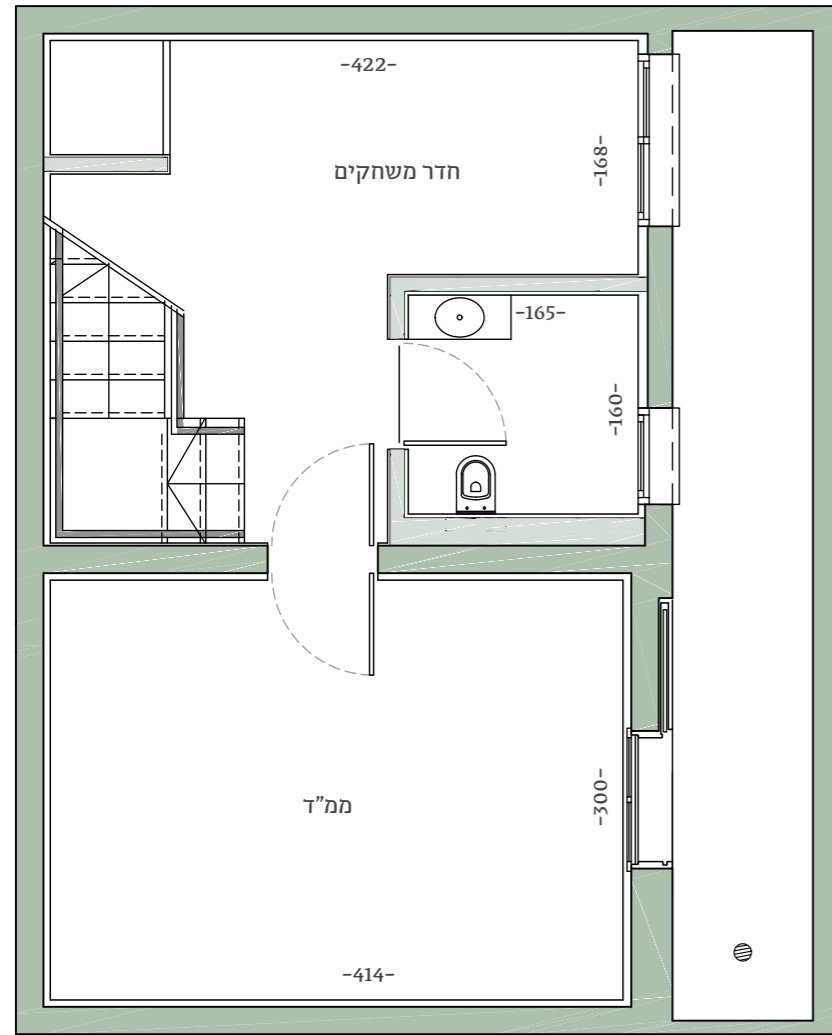

נקדסון
דמיינו סגנון חיים

קומות -1

קומות 0

CARASSO סונו

דוד ילין פ, ת"א

דירה 2 | דגם B | 3 חדרים + חדר משחקים
קומות -1, 0

שטח דירה
קומה 0: 56 מ"ר
קומה -1: 31 מ"ר מרתף
שטח חצר: 31 מ"ר