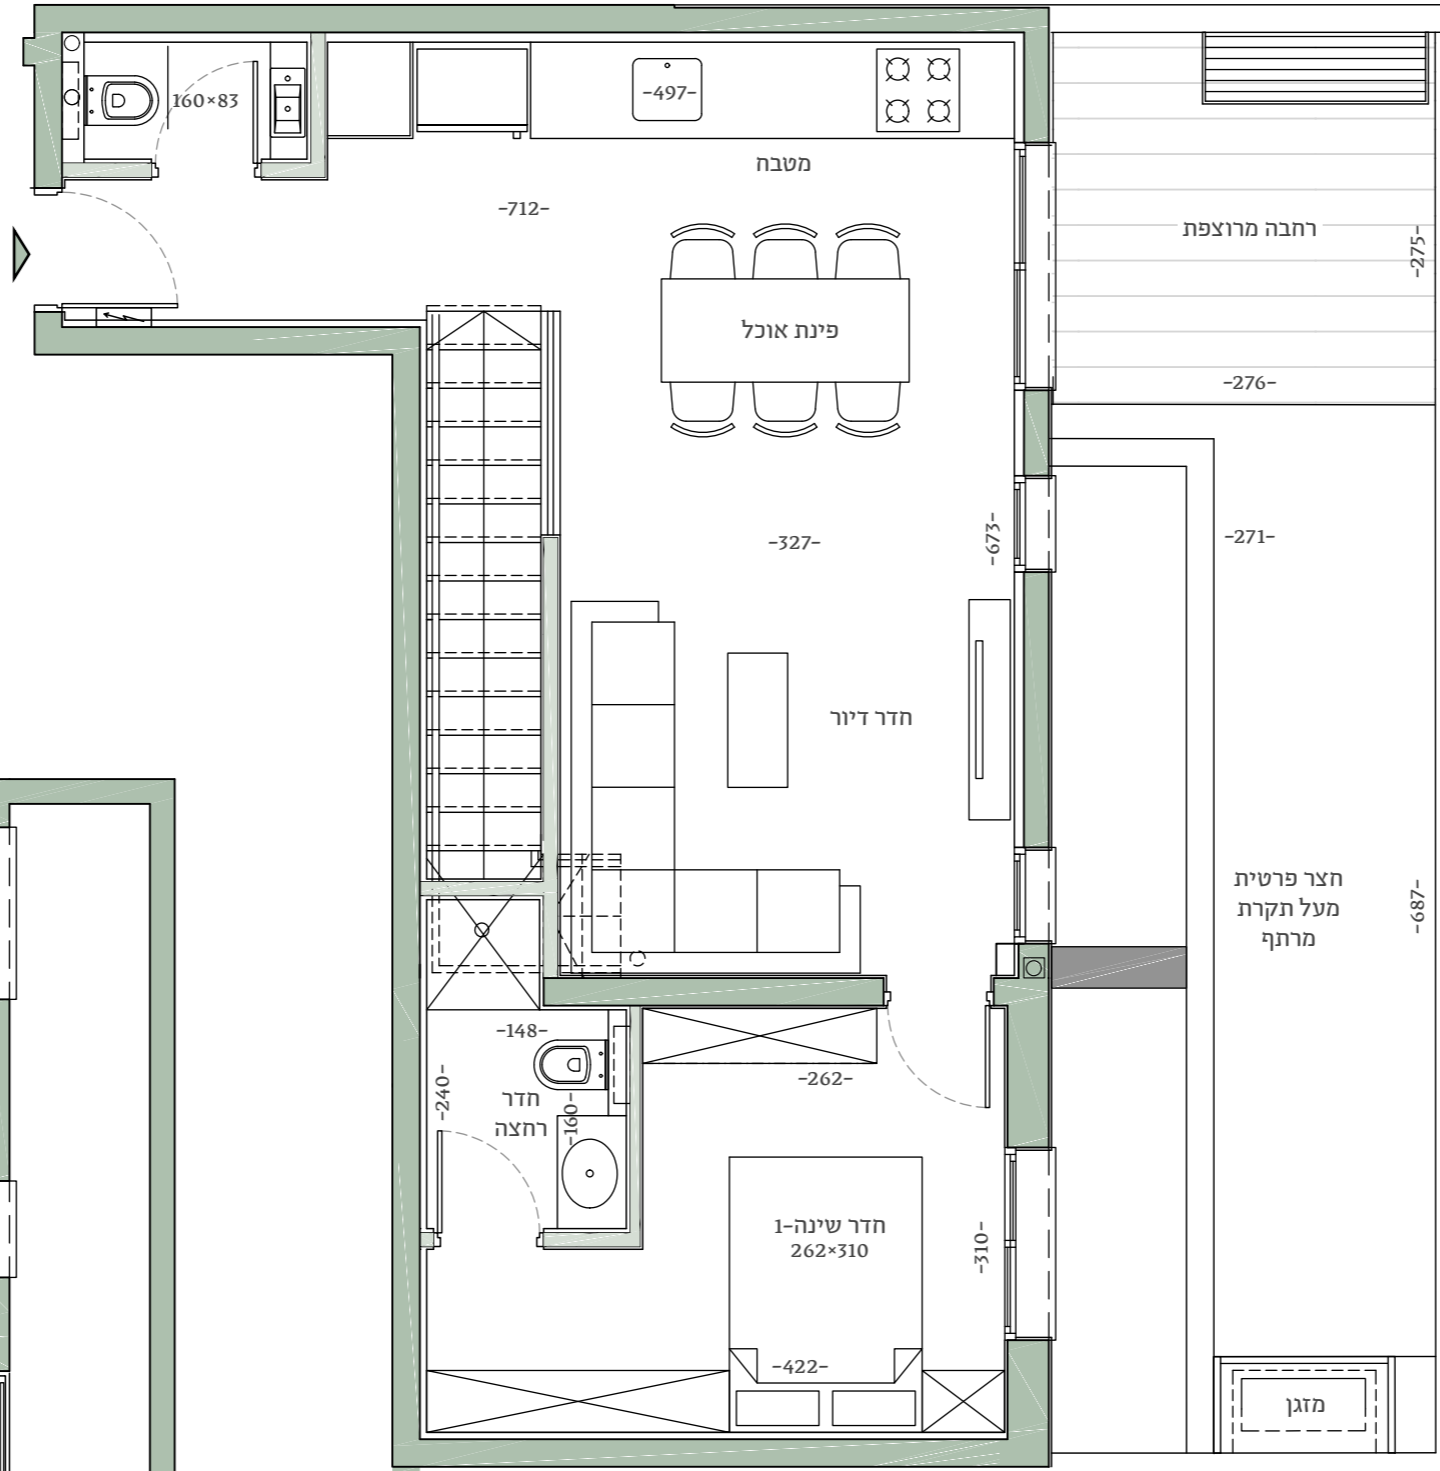

CARASSO SUNN

דוד ילין 9, ת"א

תוכנית דירה

דירה 2 | דגם B | 3 חדרים | קומות 1, 0

עיקרי המפרט הטכני

הבניין

- לובי כניסה מפואר ומעוצב
- ACTIVE STAIRS – חדרי מדרגות מעוצבים המעודדים פעילות פיזית וחיבור בין גוף לנפש
- חדר עגלות ואופניים
- 2 מעליות ל-8 נוסעים
- חניה תת-קרקעית רגילה (ללא מכפיל או רובוט)
- הכנה לעמדות טעינה לכלל החניות
- מחסן במרתף לכל דירה
- תאורה חסכונית – תאורת לד חסכונית, חיישני נוכחות ובקרי תאורה בשטחים המשותפים. תאורת המבנה בשטחים המשותפים נבחרה ותוכננה בהקפדה תוך מחשבה על טובת הדיירים והסביבה
- מיחזור – הפרדת פסולת תפעולית בקומת הקרקע (פחים להפרדת אריוזות, נייר וכו')

הדירות

- דלת כניסה – דלת ביטחון דקורטיבית ומעוצבת
- אינטרקום הכולל מסך צבעוני בכניסה לדירה ונקודת שמע בחדר שינה הורים
- חלונות בזיגוג כפול עם זכוכית בידודית
- תריסי גלילה חשמליים – בכל חדרי השינה למעט ממ"ד, חדרי רחצה ושירותים. צלונים כלואים בכל החלונות בחלל הציבורי של הדירה
- רשתות בכל החלונות והויטרונות בדירה
- מיזוג אוויר – מזגן מרכזי מולטי אינוורטר/מיני VRF, בדירוג אנרגטי A/B עם צג וחלוקה לאזורי הדירה השונים, המאפשר ניצול גבוה של המזגן וחסכון בצריכת החשמל, עם מערכת בקרת טמפרטורה דירתית המאפשרת שליטה אוטונומית במיזוג החדרים

- מערכת חשמל חכם הכוללת שליטה בתאורה, בתריסים, בדוד, במים ובמזגן
- חשמל תלת פאזי 3*40
- אביזרי חשמל מתוצרת GEWISS או ש"ע לבחירת החברה
- נקודות TV – נקודת רשת וטלפון בכל חדר
- הכנה למערכת שמע לקולנוע ביתי בחדר הדיור
- דלתות פנים יוניק פרימיום מתוצרת פנדור בגובה 220 ס"מ, מס' גוונים לבחירה
- ריצוף הדירה – פורצלן עד 100*100, 120*60, 120*120 ס"מ, לבחירה אצל ספקי הפרויקט. אפשרות לפרקט תלת-שכבתי בכל הדירה (למעט חדרים רטובים)
- ריצוף מרפסות בדק במבוק

נקדסון
דמיינו סגנון חיים

קומות -1

קומות 0

CARASSO סונו

דוד ילין פ, ת"א

דירה 2 | דגם B | 3 חדרים + חדר משחקים
קומות -1, 0

שטח דירה
קומה 0: 56 מ"ר
קומה -1: 31 מ"ר מרתף
שטח חצר: 31 מ"ר