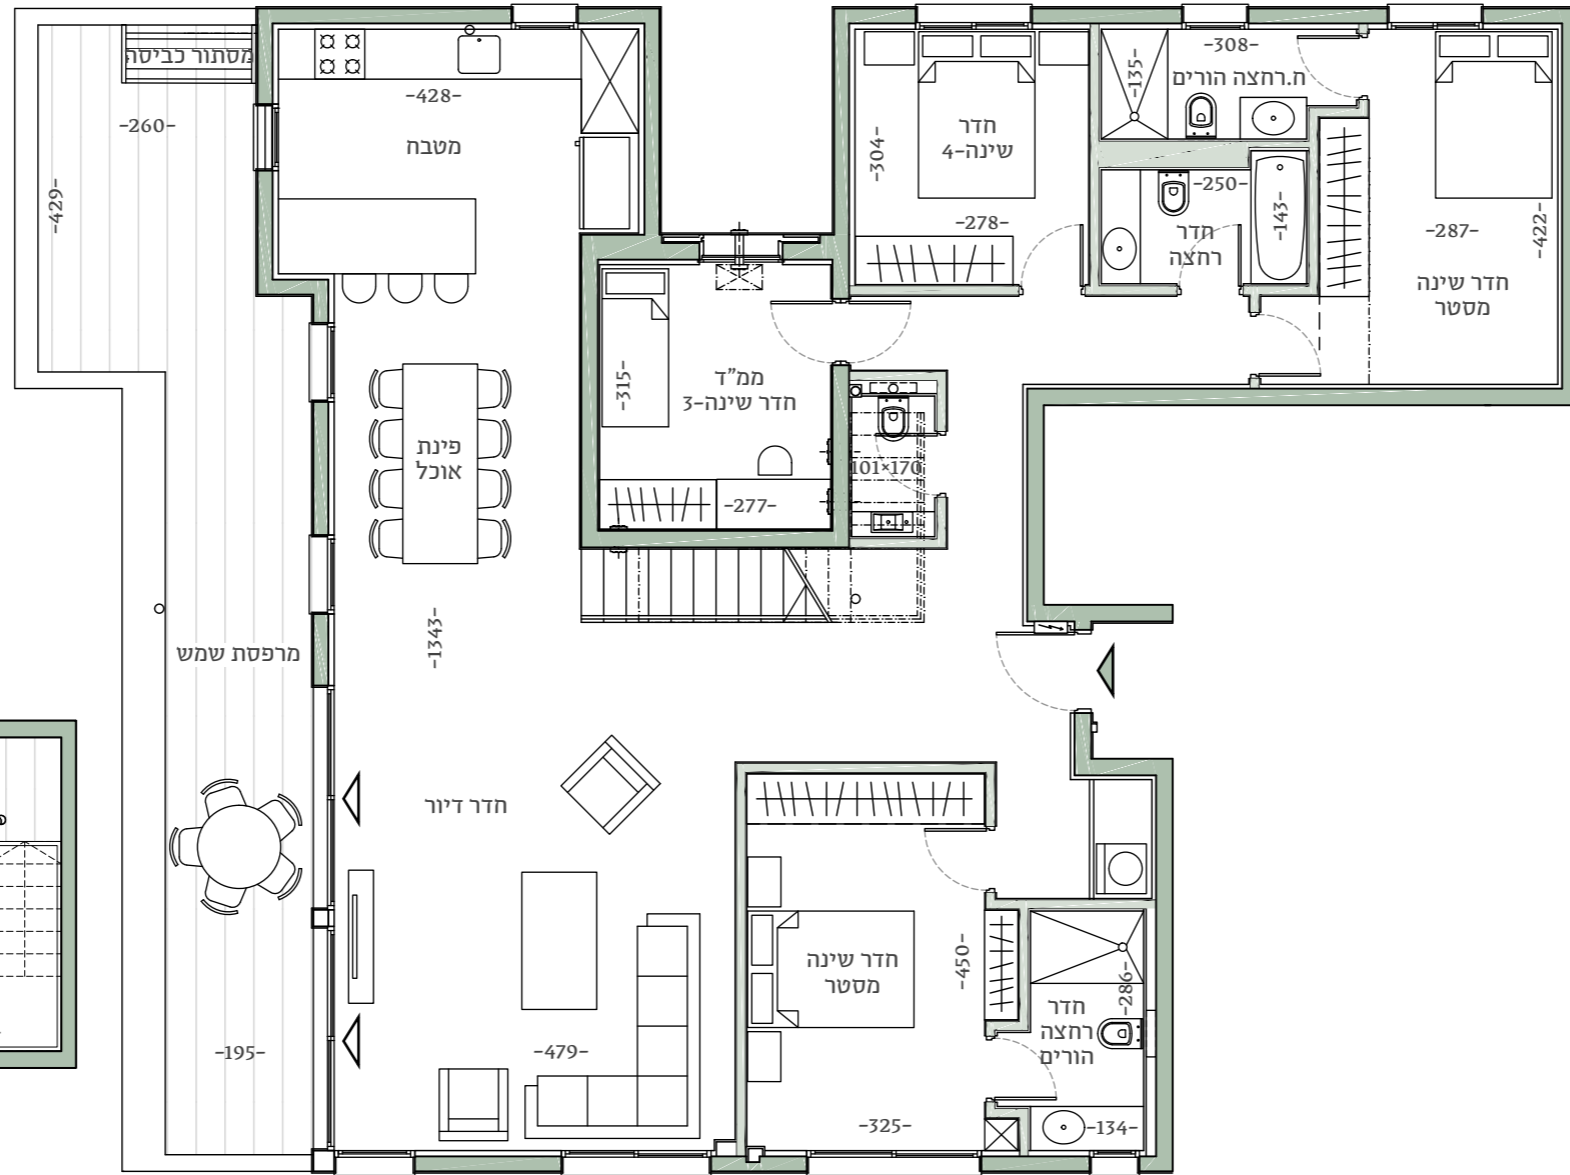

CARASSO SUNN

דוד ילין 9, ת"א

התמונה להמחשה אינה בגודל

תוכנית דירה

דירה 28 | דגם U | פנטהאוז 5 חדרים | קומות 7, 8

עיקרי המפרט הטכני

הבניין

- לובי כניסה מפואר ומעוצב
- ACTIVE STAIRS – חדרי מדרגות מעוצבים המעודדים פעילות פיזית וחיבור בין גוף לנפש
- חדר עגלות ואופניים
- 2 מעליות ל-8 נוסעים
- חניה תת-קרקעית רגילה (ללא מכפיל או רובוט)
- הכנה לעמדות טעינה לכלל החניות
- מחסן במרתף לכל דירה
- תאורה חסכונית – תאורת לד חסכונית, חיישני נוכחות ובקרי תאורה בשטחים המשותפים. תאורת המבנה בשטחים המשותפים נבחרה ותוכננה בהקפדה תוך מחשבה על טובת הדיירים והסביבה
- מיחזור – הפרדת פסולת תפעולית בקומת הקרקע (פחים להפרדת אריוזות, נייר וכו')

- מערכת חשמל חכם הכוללת שליטה בתאורה, בתריסים, בדוד, במים ובמזגן
- חשמל תלת פאזי 40*3
- אביזרי חשמל מתוצרת GEWISS או ש"ע לבחירת החברה
- נקודות TV – נקודת רשת וטלפון בכל חדר
- הכנה למערכת שמע לקולנוע ביתי בחדר הדיור
- דלתות פנים יוניק פרימיום מתוצרת פנדור בגובה 220 ס"מ, מס' גוונים לבחירה
- ריצוף הדירה – פורצלן עד 100*100, 120*60, 120*120 ס"מ, לבחירה אצל ספקי הפרויקט. אפשרות לפרקט תלת-שכבתי בכל הדירה (למעט חדרים רטובים)
- ריצוף מרפסות בדק במבוק

נקדסון
דמיינו סגנון חיים

קומות 7

קומות 8

CARASSO SUNN

דוד ילין 9, ת"א

דירה 28 | דגם U | פנטהאוז 5 חדרים | קומות 7, 8

158 מ"ר שטח דירה
שטח מרפסות
קומה 7: כ-33 מ"ר
קומה 8: כ-78.5 מ"ר

מובהר כי כל המוצג במסמך זה הינו לצרכי פרסום והמחשה בלבד ואינו מהווה מצג המחייב את החברה. עוד מובהר כי יתכן ותכנון ו/או ביצוע הבניינים ו/או המתחם ו/או הפיתוח ו/או הדירות בפועל יהיו שונים מהמוצג בהדמיות ובחומר השיווקי במסמך זה או בכל מצג אחר של החברה. את החברה יחייבו חוזה המכר ונספחיו החתומים בלבד. ט.ל.ח.