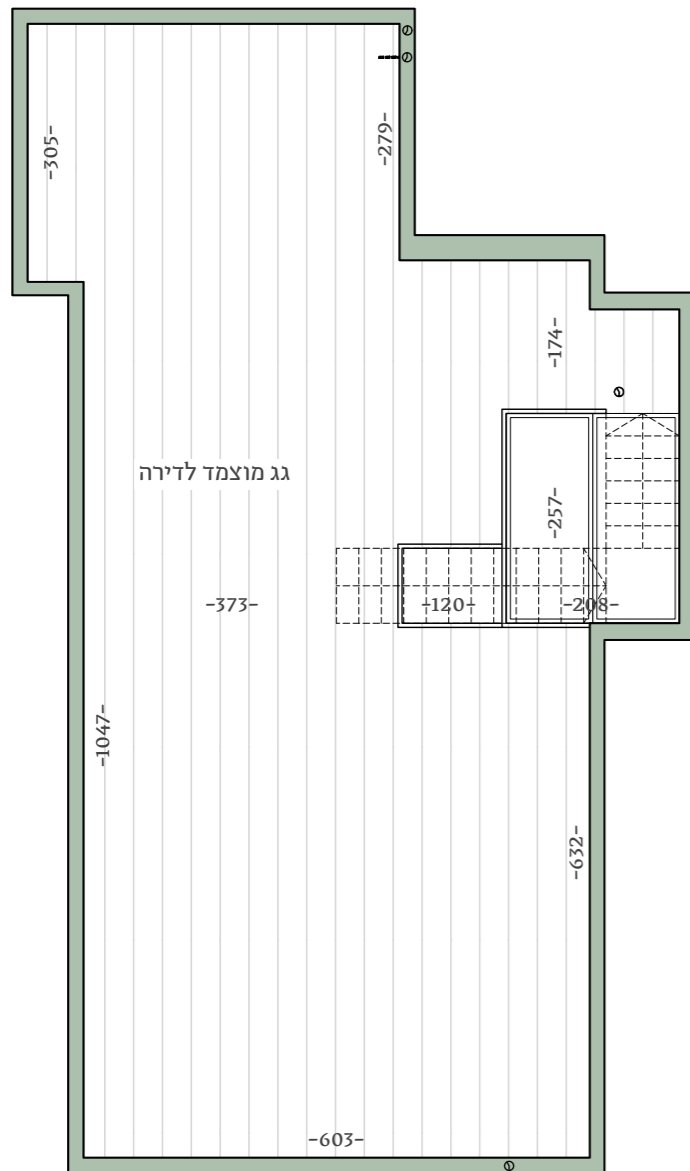

נקדסון
דמיינו סגנון חיים

קומות 7

קומות 8

CARASSO SUNN

דוד ילין 9, ת"א

דירה 28 | דגם U | פנטהאוז 5 חדרים | קומות 7, 8

158 מ"ר שטח דירה
שטח מרפסות
קומה 7: כ-33 מ"ר
קומה 8: כ-78.5 מ"ר

מובהר כי כל המוצג במסמך זה הינו לצרכי פרסום והמחשה בלבד ואינו מהווה מצג המחייב את החברה. עוד מובהר כי יתכן ותכנון ו/או ביצוע הבניינים ו/או המתחם ו/או הפיתוח ו/או הדירות בפועל יהיו שונים מהמוצג בהדמיות ובחומר השיווקי במסמך זה או בכל מצג אחר של החברה. את החברה יחייבו חוזה המכר ונספחיו החתומים בלבד. ט.ל.ח.