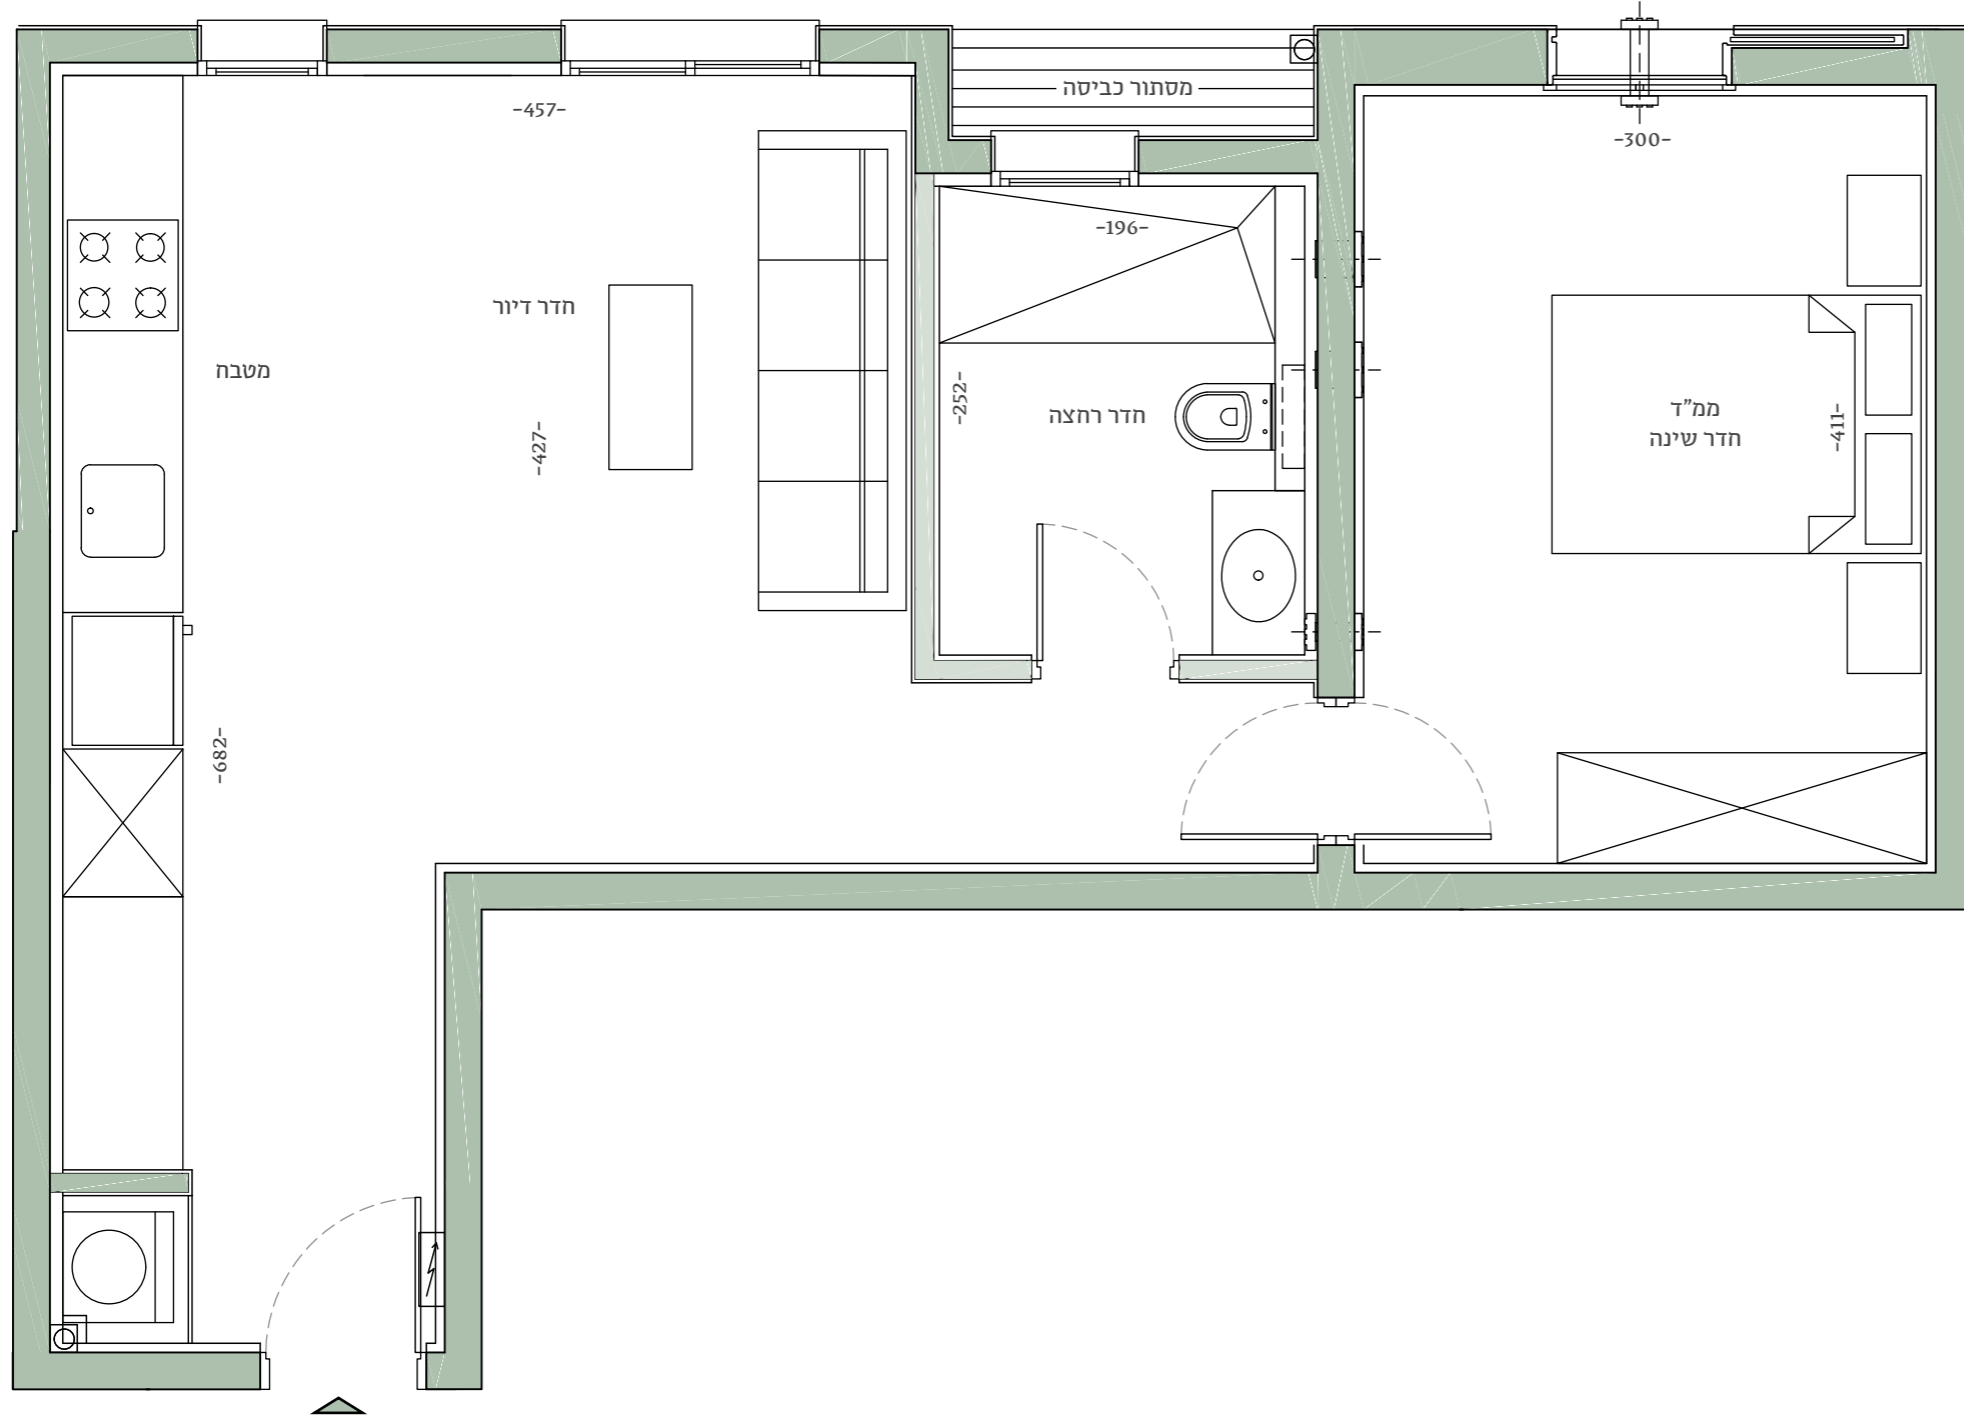

CARASSO SUNN

דוד ילין 9, ת"א

דירה 12 | דגם L | 2 חדרים | קומה 2

55 מ"ר שטח דירה