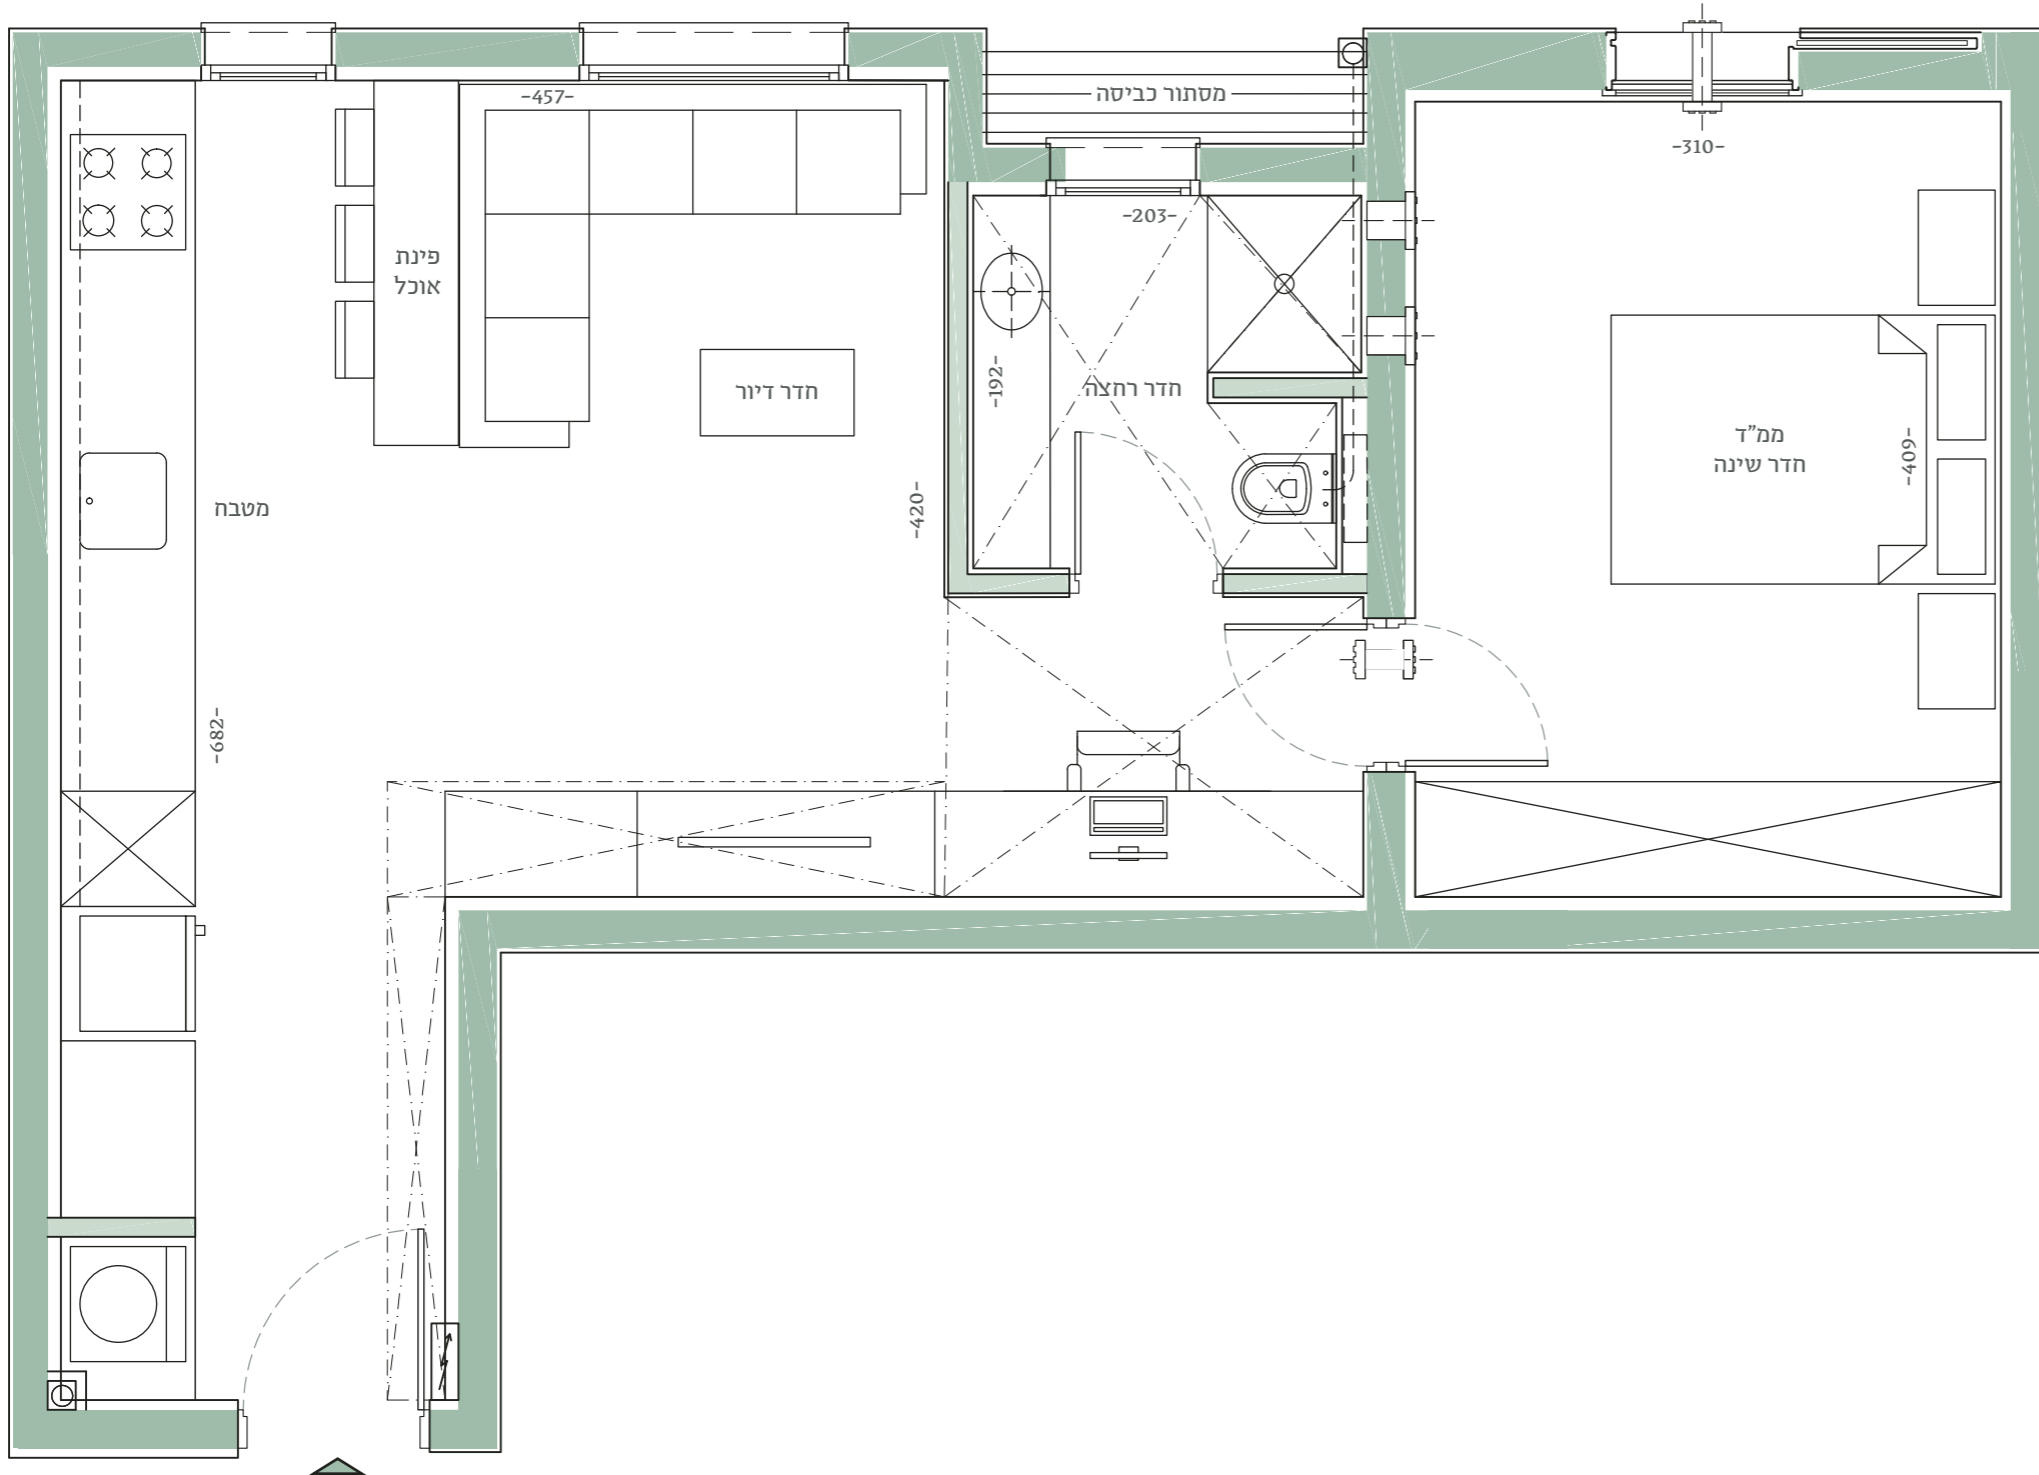

CARASSO SUNN

דוד ילין 9, ת"א

תוכנית דירה

דירה 8 | דגם H | 2 חדרים | קומה 1

הבניין

- לובי כניסה מפואר ומעוצב
- ACTIVE STAIRS – חדרי מדרגות מעוצבים המעודדים פעילות פיזית וחיבור בין גוף לנפש
- חדר עגלות ואופניים
- 2 מעליות ל-8 נוסעים
- חניה תת-קרקעית רגילה (ללא מכפיל או רובוט)
- הכנה לעמדות טעינה לכלל החניות
- מחסן במרתף לכל דירה
- תאורה חסכונית – תאורת לד חסכונית, חיישני נוכחות ובקרי תאורה בשטחים המשותפים. תאורת המבנה בשטחים המשותפים נבחרה ותוכננה בהקפדה תוך מחשבה על טובת הדיירים והסביבה
- מיחזור – הפרדת פסולת תפעולית בקומת הקרקע (פחים להפרדת אריזות, נייר וכו')

- מערכת חשמל חכם הכוללת שליטה בתאורה, בתריסים, בדוד, במים ובמזגן
- חשמל תלת פאזי 3*25
- אביזרי חשמל מתוצרת Gewiss או ש"ע לבחירת החברה
- נקודות TV – נקודת רשת וטלפון בכל חדר
- הכנה למערכת שמע לקולנוע ביתי בחדר הדיור
- דלתות פנים יוניק פרימיום מתוצרת פנדור בגובה 220 ס"מ, מס' גוונים לבחירה
- ריצוף הדירה – פורצלן עד 100*100, 120*60 ס"מ, לבחירה אצל ספקי הפרויקט. אפשרות לפרקט תלת-שכבתי בחדרי השינה
- ריצוף מרפסות בדק במבוק

נקדסון
דמיינו סגנון חיים

CARASSO SUNN

דוד ילין 9, ת"א

דירה 8 | דגם H | 2 חדרים | קומה 1

55 מ"ר שטח דירה