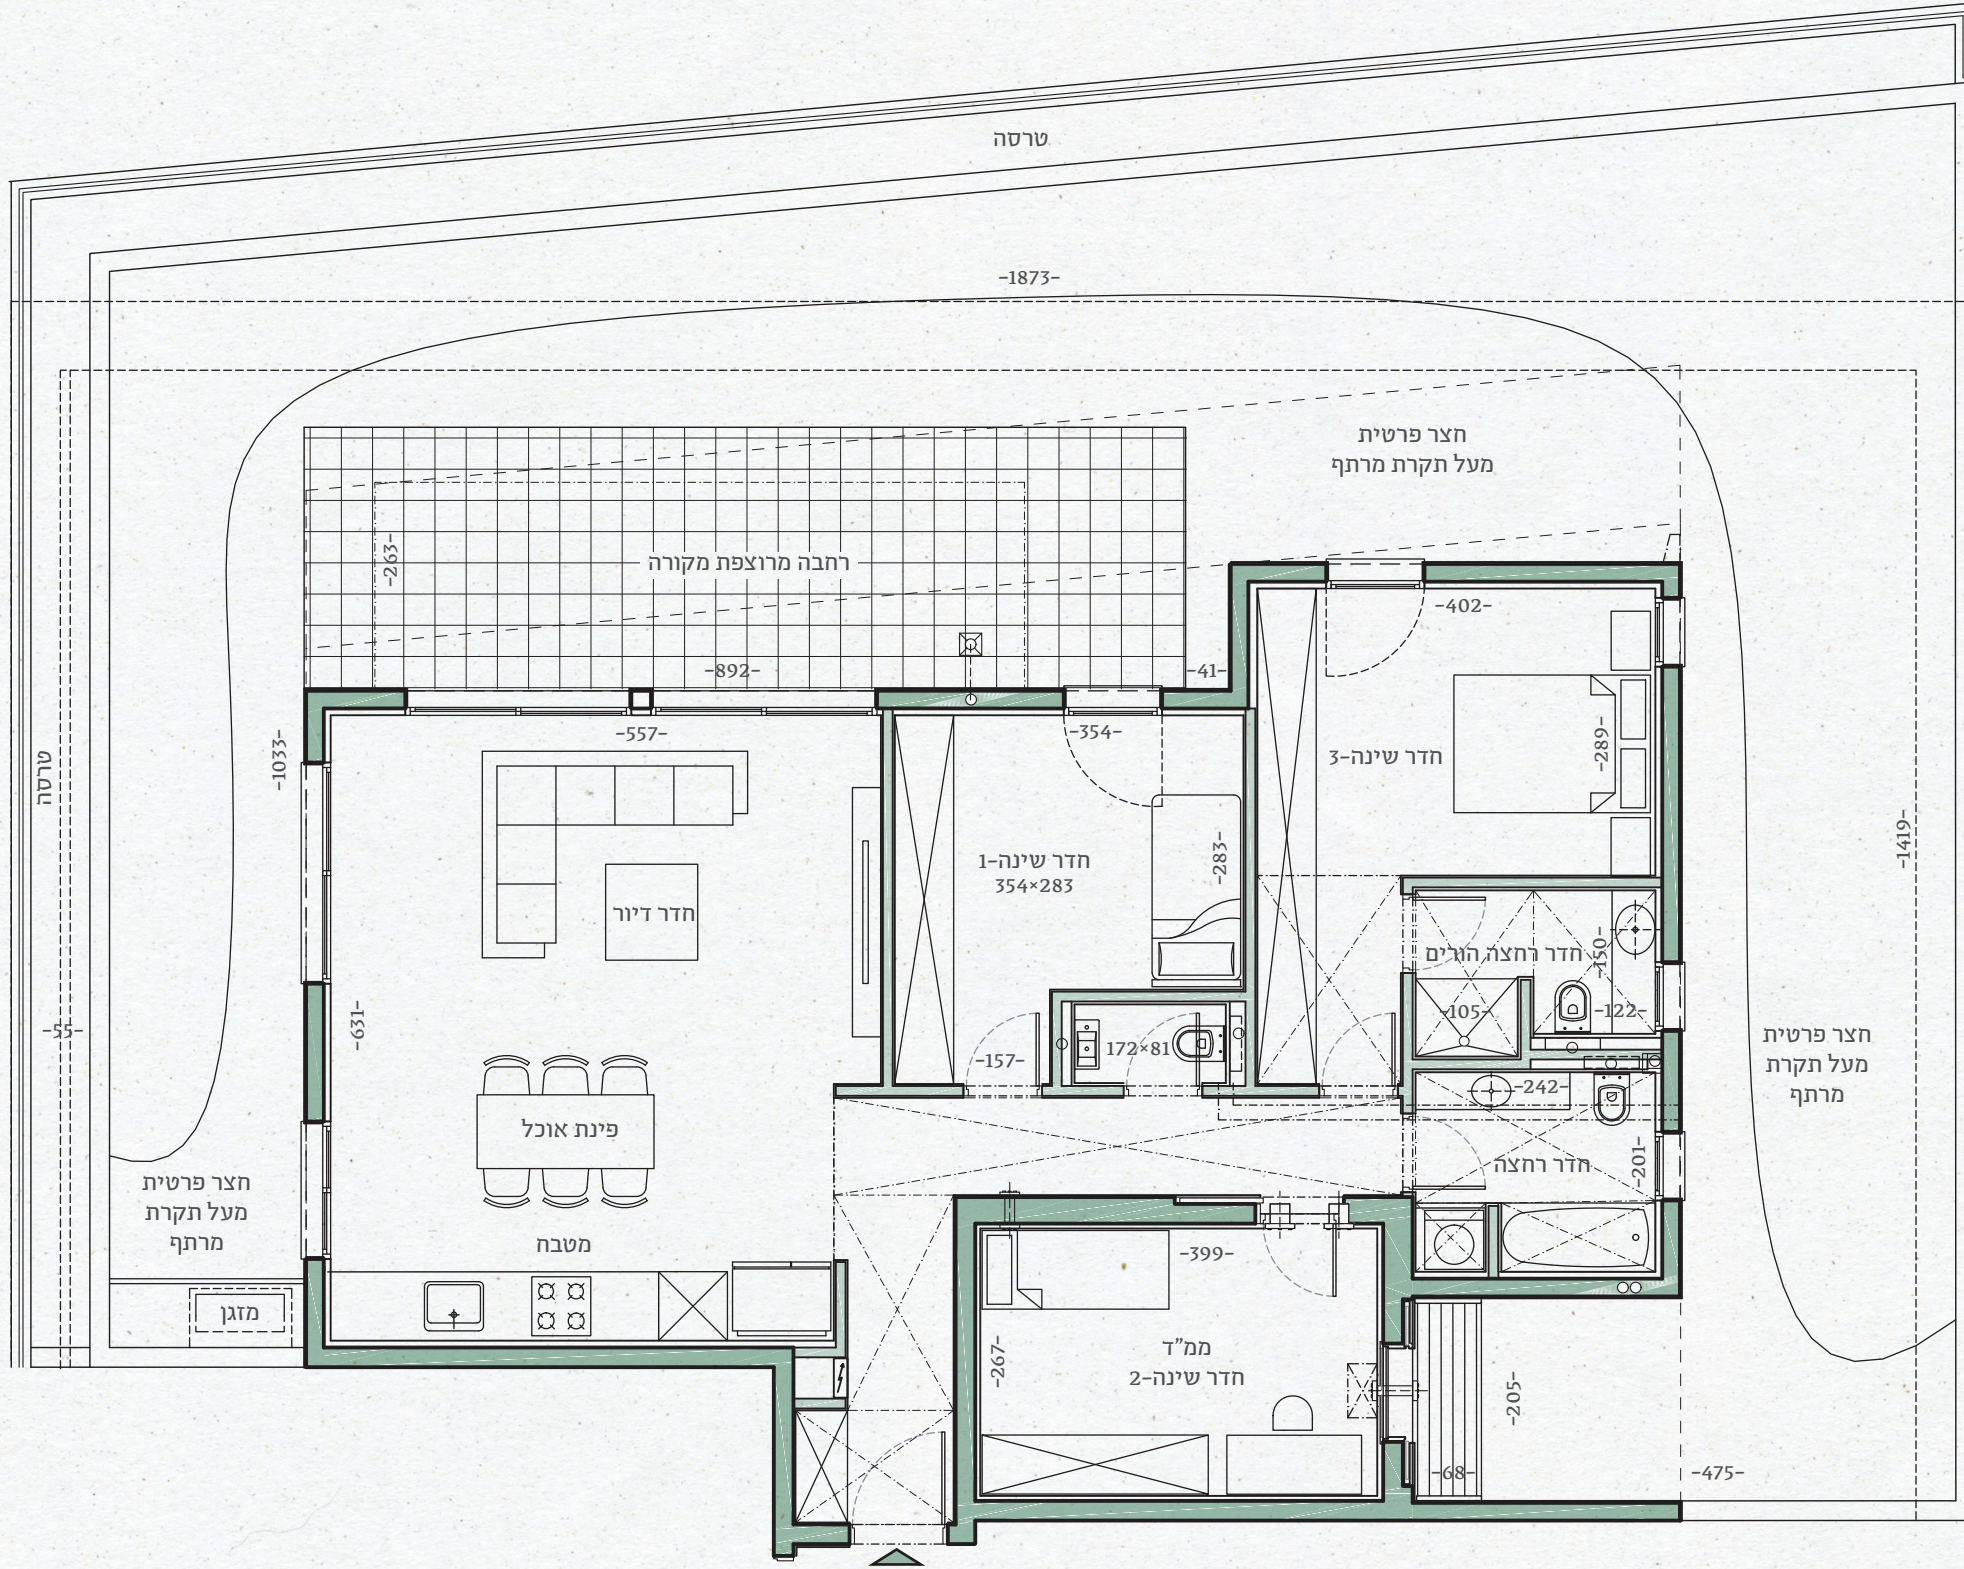

### הבניין

- לובי כניסה מפואר ומעוצב
- ACTIVE STAIRS – חדרי מדרגות מעוצבים המעודדים פעילות פיזית וחיבור בין גוף לנפש
- חדר עגלות ואופניים
- 2 מעליות ל-8 נוסעים
- חניה תת-קרקעית רגילה (ללא מכפיל או רובוט)
- הכנה לעמדות טעינה לכלל החניות
- מחסן במרתף לכל דירה
- תאורה הסכונית – תאורת לד חסכונית, חיישני נוכחות ובקרי תאורה בשטחים המשותפים. תאורת המבנה בשטחים המשותפים נבחרה ותוכננה בהקפדה תוך מחשבה על טובת הדיירים והסביבה
- מיחזור – הפרדת פסולת תפעולית בקומת הקרקע (פחים להפרדת אריזות, נייר וכו')

# CARASSO SUNN

דוד ילין 9, ת"א

דירה 4 | דגם D | 4 חדרים | קומה 0

108 מ"ר שטח דירה  
116 מ"ר שטח חצר  
24 מ"ר שטח טרסה