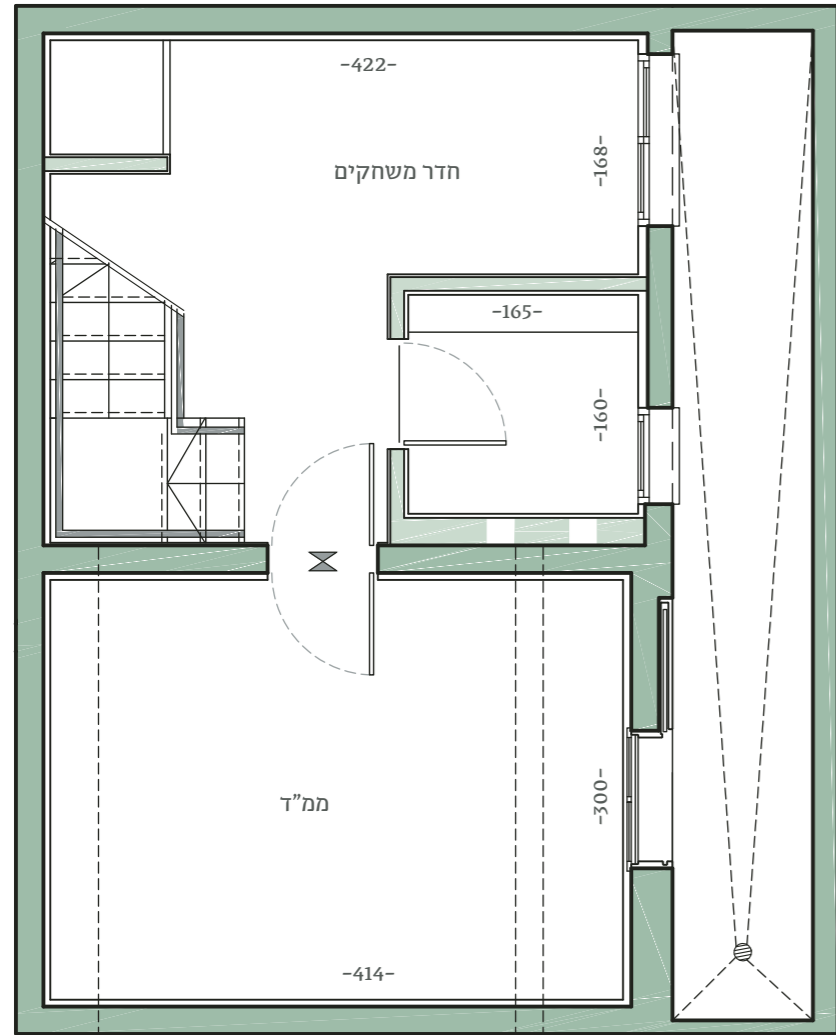

נקדסון
דמיינו סגנון חיים

קומות 0

קומות -1

ממ"ד

CARASSO SUNN

דוד ילין פ, ת"א

דירה 2 | דגם B | 3 חדרים + חדר משחקים
קומות -1, 0

שטח דירה
קומה 0: 55 מ"ר
קומה -1: 30 מ"ר מרתף
שטח חצר: 31 מ"ר