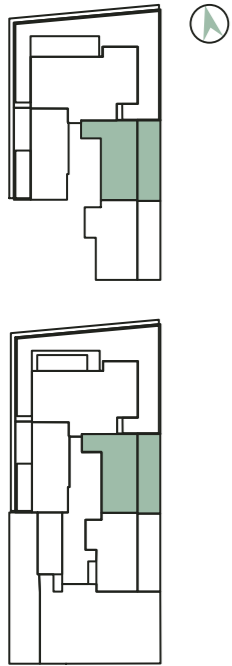

CARASSO SUNN

דוד ילין 9, ת"א

תוכנית דירה

דירה 2 | דגם B | 3 חדרים | קומות 1-0

הבניין

- לובי כניסה מפואר ומעוצב
- ACTIVE STAIRS – חדרי מדרגות מעוצבים המעודדים פעילות פיזית וחיבור בין גוף לנפש
- חדר עגלות ואופניים
- 2 מעליות ל-8 נוסעים
- חניה תת-קרקעית רגילה (ללא מכפיל או רובוט)
- הכנה לעמדות טעינה לכלל החניות
- מחסן במרתף לכל דירה
- תאורה חסכונית – תאורת לד חסכונית, חיישני נוכחות ובקרי תאורה בשטחים המשותפים. תאורת המבנה בשטחים המשותפים נבחרה ותוכננה בהקפדה תוך מחשבה על טובת הדיירים והסביבה
- מיחזור – הפרדת פסולת תפעולית בקומת הקרקע (פחים להפרדת אריזות, נייר וכו')

הדירות

- דלת כניסה – דלת ביטחון דקורטיבית ומעוצבת
- אינטרקום הכולל מסך צבעוני בכניסה לדירה ונקודת שמע בחדר שינה הורים
- חלונות בזיגוג כפול עם זכוכית בידודית
- תריסי גלילה חשמליים – בכל חדרי השינה למעט ממ"ד, חדרי רחצה ושירותים. צלונים כלואים בכל החלונות בחלל הציבורי של הדירה
- רשתות בכל החלונות והויטרינות בדירה
- מיזוג אוויר – מזגן מרכזי מולטי אינוורטר/מיני VRF, בדירוג אנרגטי A/B עם צג וחלוקה לאזורי הדירה השונים, המאפשר ניצול גבוה של המזגן וחסכון בצריכת החשמל, עם מערכת בקרת טמפרטורה דירתית המאפשרת שליטה אוטונומית במיזוג החדרים

- מערכת חשמל חכם הכוללת שליטה בתאורה, בתריסים, בדוד, במים ובמזגן
- חשמל תלת פאזי 3*25
- אביזרי חשמל מתוצרת Gewiss או ש"ע לבחירת החברה
- נקודות TV – נקודת רשת וטלפון בכל חדר
- הכנה למערכת שמע לקולנוע ביתי בחדר הדיור
- דלתות פנים יוניק פרימיום מתוצרת פנדור בגובה 220 ס"מ, מס' גוונים לבחירה
- ריצוף הדירה – פורצלן עד 100*100, 120*60 ס"מ, לבחירה אצל ספקי הפרויקט. אפשרות לפרקט תלת-שכבתי בחדרי השינה
- ריצוף מרפסות בדק במבוק

נקדסון
דמיינו סגנון חיים

קומות 0

קומות -1

ממ"ד

CARASSO SUNN

דוד ילין פ, ת"א

דירה 2 | דגם B | 3 חדרים + חדר משחקים
קומות -1, 0

שטח דירה
קומה 0: 55 מ"ר
קומה -1: 30 מ"ר מרתף
שטח חצר: 31 מ"ר