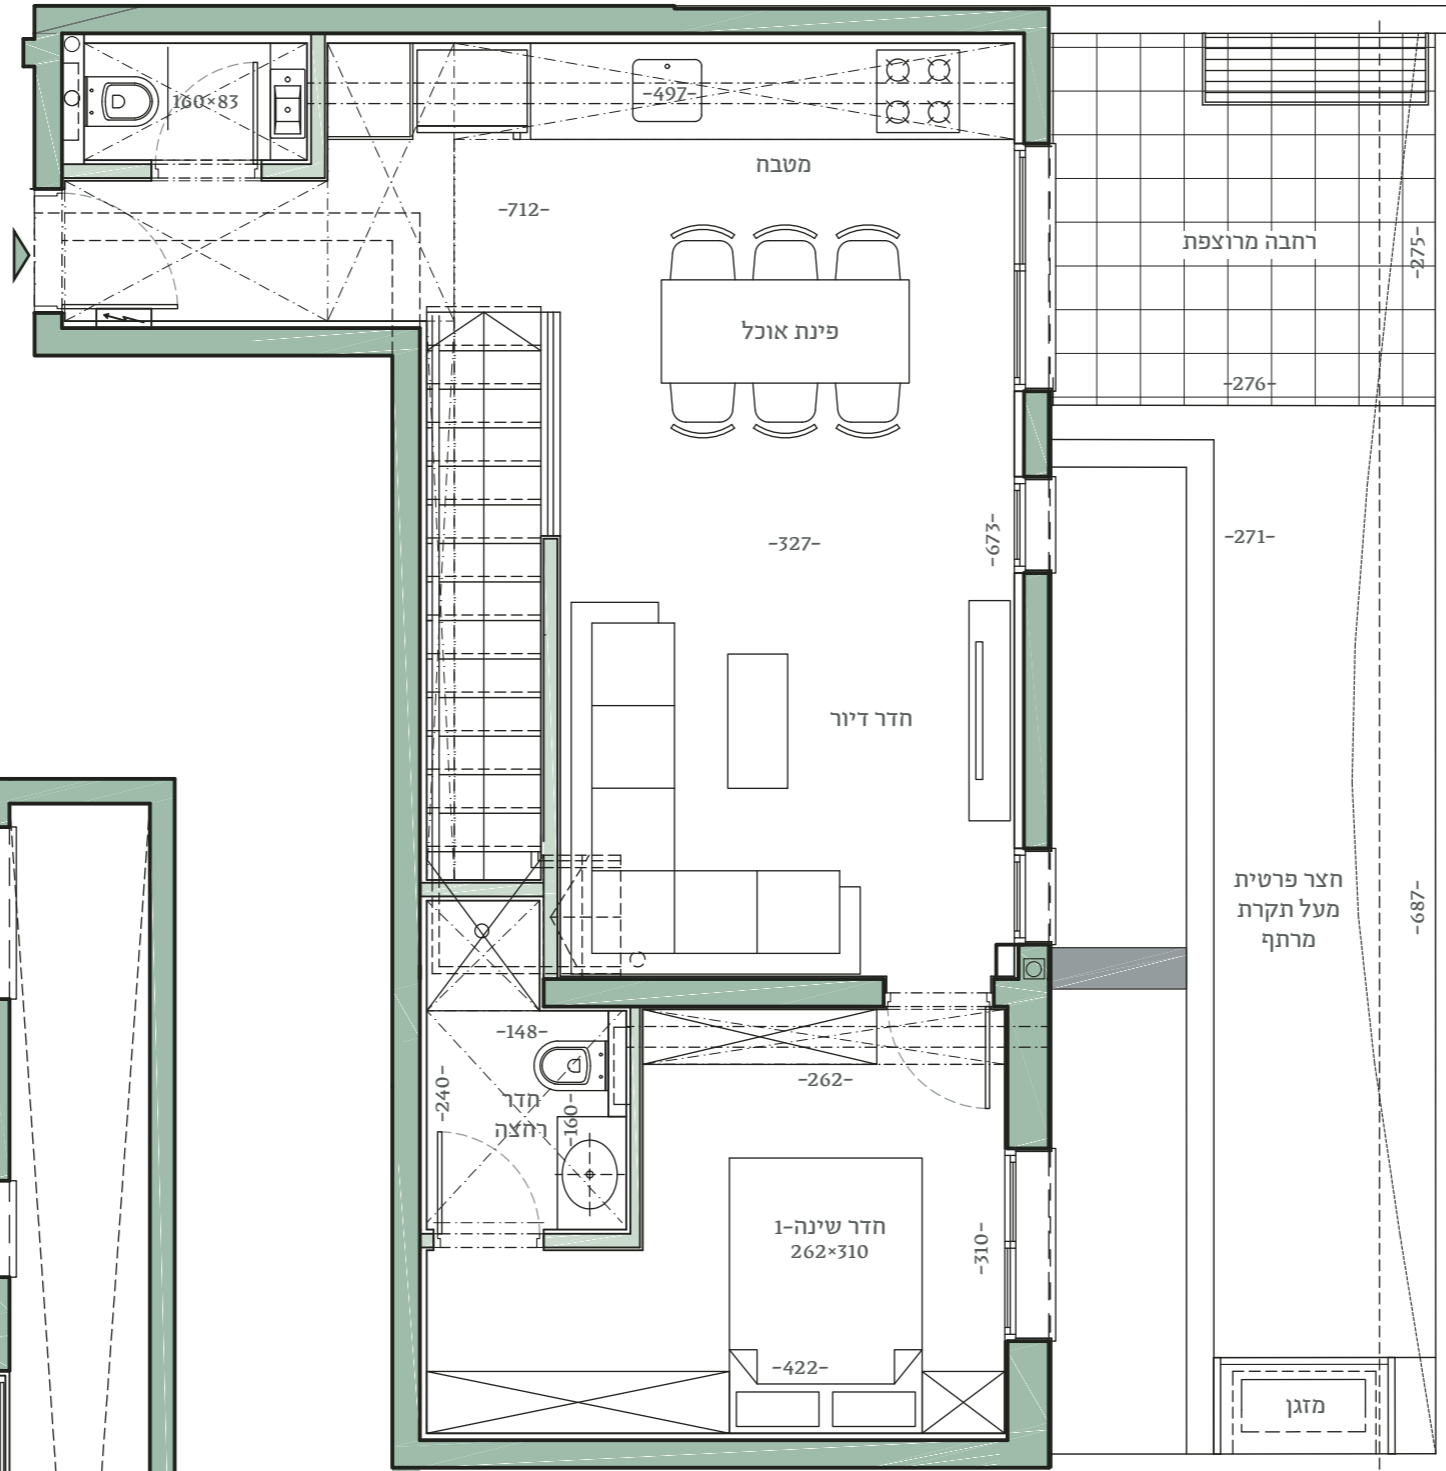

CARASSO SUNN

דוד ילין 9, ת"א

תוכנית דירה

דירה 2 | דגם B | 3 חדרים | קומות 1-0

הבניין

- לובי כניסה מפואר ומעוצב
- ACTIVE STAIRS – חדרי מדרגות מעוצבים המעודדים פעילות פיזית וחיבור בין גוף לנפש
- חדר עגלות ואופניים
- 2 מעליות ל-8 נוסעים
- חניה תת-קרקעית רגילה (ללא מכפיל או רובוט)
- הכנה לעמדות טעינה לכלל החניות
- מחסן במרתף לכל דירה
- תאורה חסכונית – תאורת לד חסכונית, חיישני נוכחות ובקרי תאורה בשטחים המשותפים. תאורת המבנה בשטחים המשותפים נבחרה ותוכננה בהקפדה תוך מחשבה על טובת הדיירים והסביבה
- מיחזור – הפרדת פסולת תפעולית בקומת הקרקע (פחים להפרדת אריזות, נייר וכו')

- מערכת חשמל חכם הכוללת שליטה בתאורה, בתריסים, בדוד, במים ובמזגן
- חשמל תלת פאזי 3*25
- אביזרי חשמל מתוצרת Gewiss או ש"ע לבחירת החברה
- נקודות TV – נקודת רשת וטלפון בכל חדר
- הכנה למערכת שמע לקולנוע ביתי בחדר הדיור
- דלתות פנים יוניק פרימיום מתוצרת פנדור בגובה 220 ס"מ, מס' גוונים לבחירה
- ריצוף הדירה – פורצלן עד 100*100, 120*60 ס"מ, לבחירה אצל ספקי הפרויקט. אפשרות לפרקט תלת-שכבתי בחדרי השינה
- ריצוף מרפסות בדק במבוק

נקדסון
דמיינו סגנון חיים

קומות 0

קומות -1

ממ"ד

CARASSO SUNN

דוד ילין פ, ת"א

דירה 2 | דגם B | 3 חדרים + חדר משחקים
קומות -1, 0

שטח דירה
קומה 0: 55 מ"ר
קומה -1: 30 מ"ר מרתף
שטח חצר: 31 מ"ר