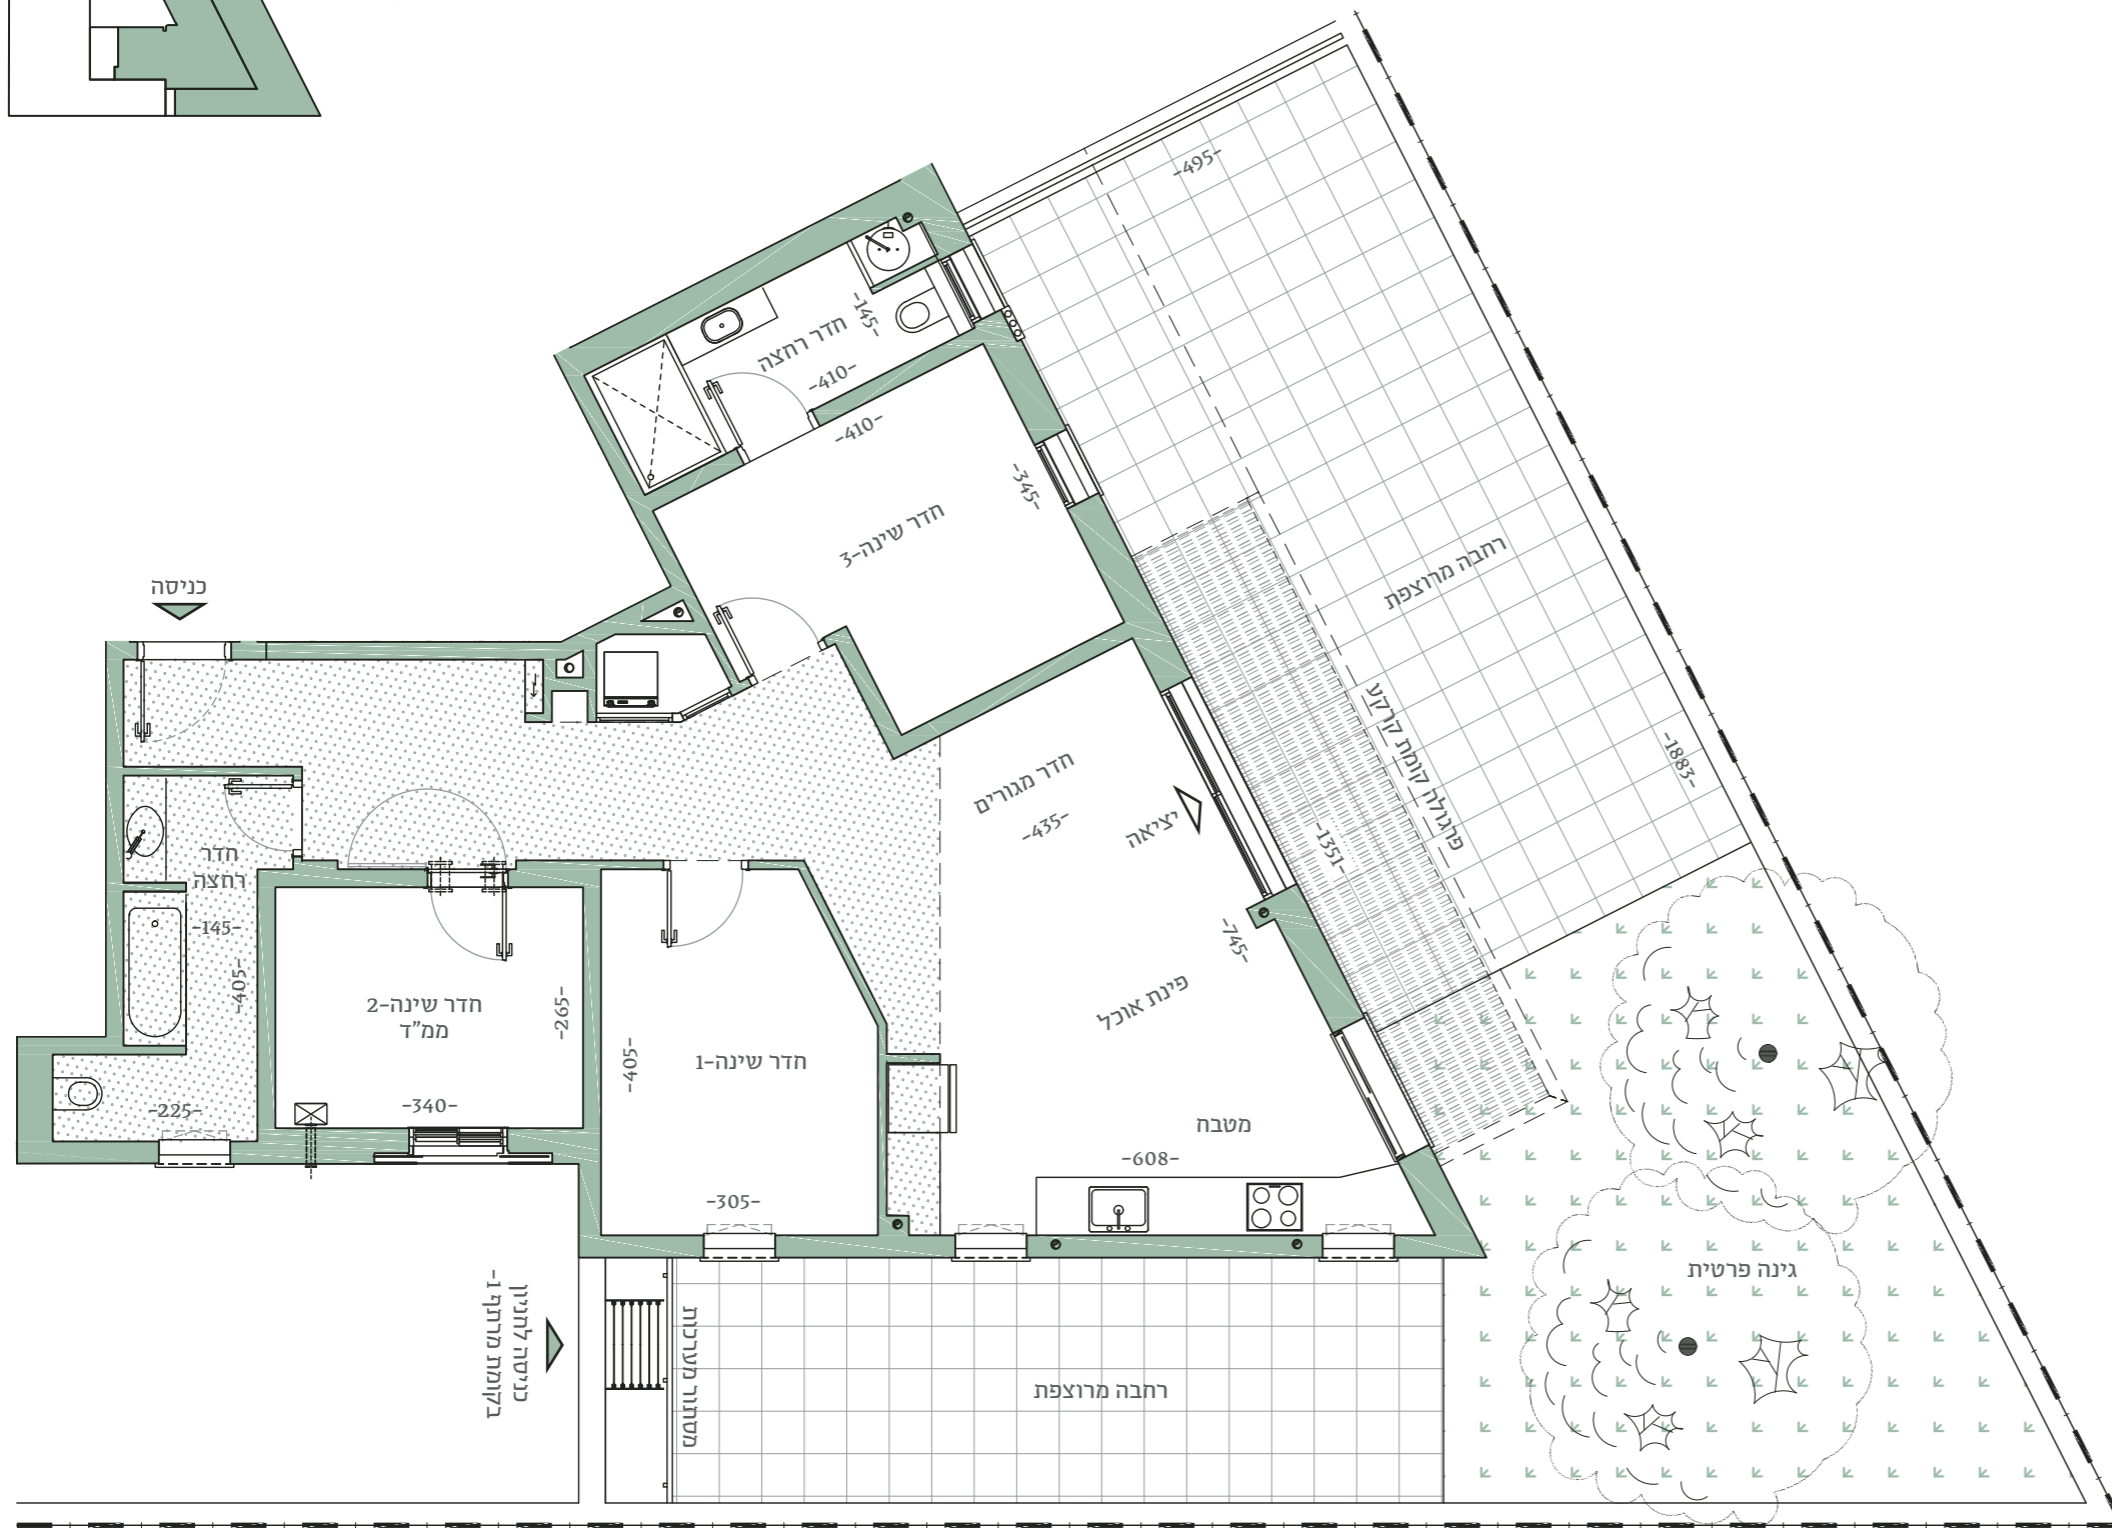

CARASSO SUNN

חדרה 10, ת"א

דירה 2 | 4 חדרים | קומת קרקע

שטח דירה: 110 מ"ר
שטח חצר: 116 מ"ר
חלקה המקורה: 7 מ"ר