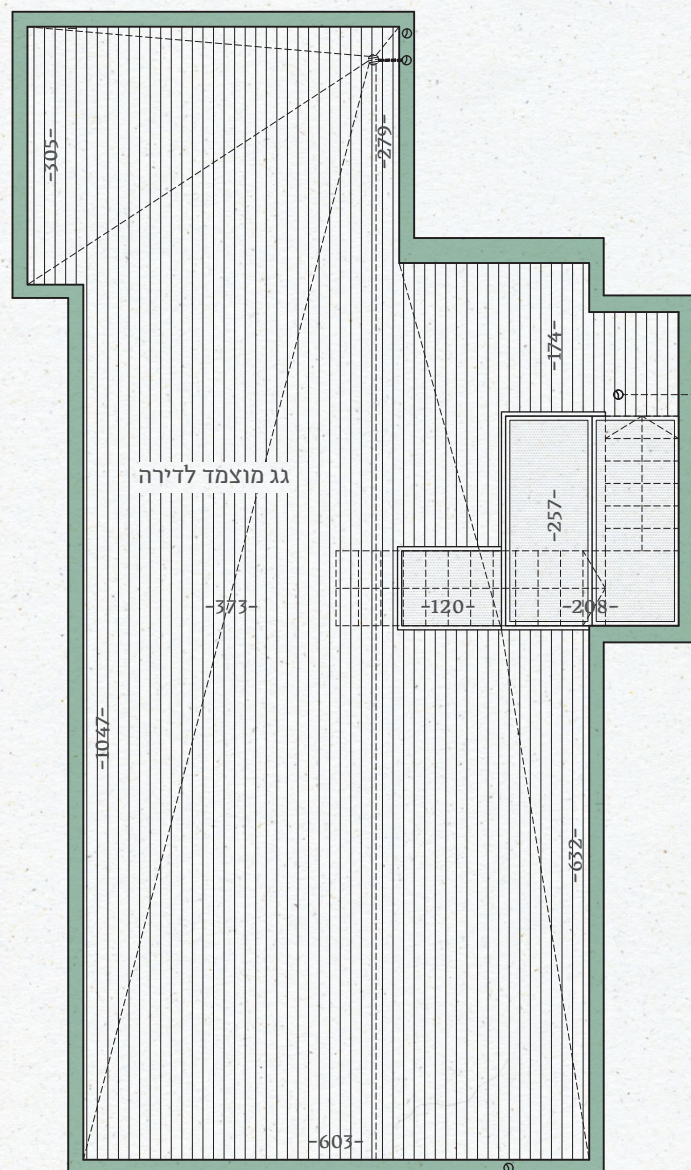

קָרָסוֹ

דמיינו סגנון חיים

קומות 7

קומות 8

CARASSO SUNN

דוד ילין 9, ת"א

דירה 28 | דגם U | פנטהאוז 5 חדרים | קומות 7, 8

156 מ"ר שטח דירה

שטח מרפסות

קומה 7: כ-34 מ"ר

קומה 8: כ-82 מ"ר