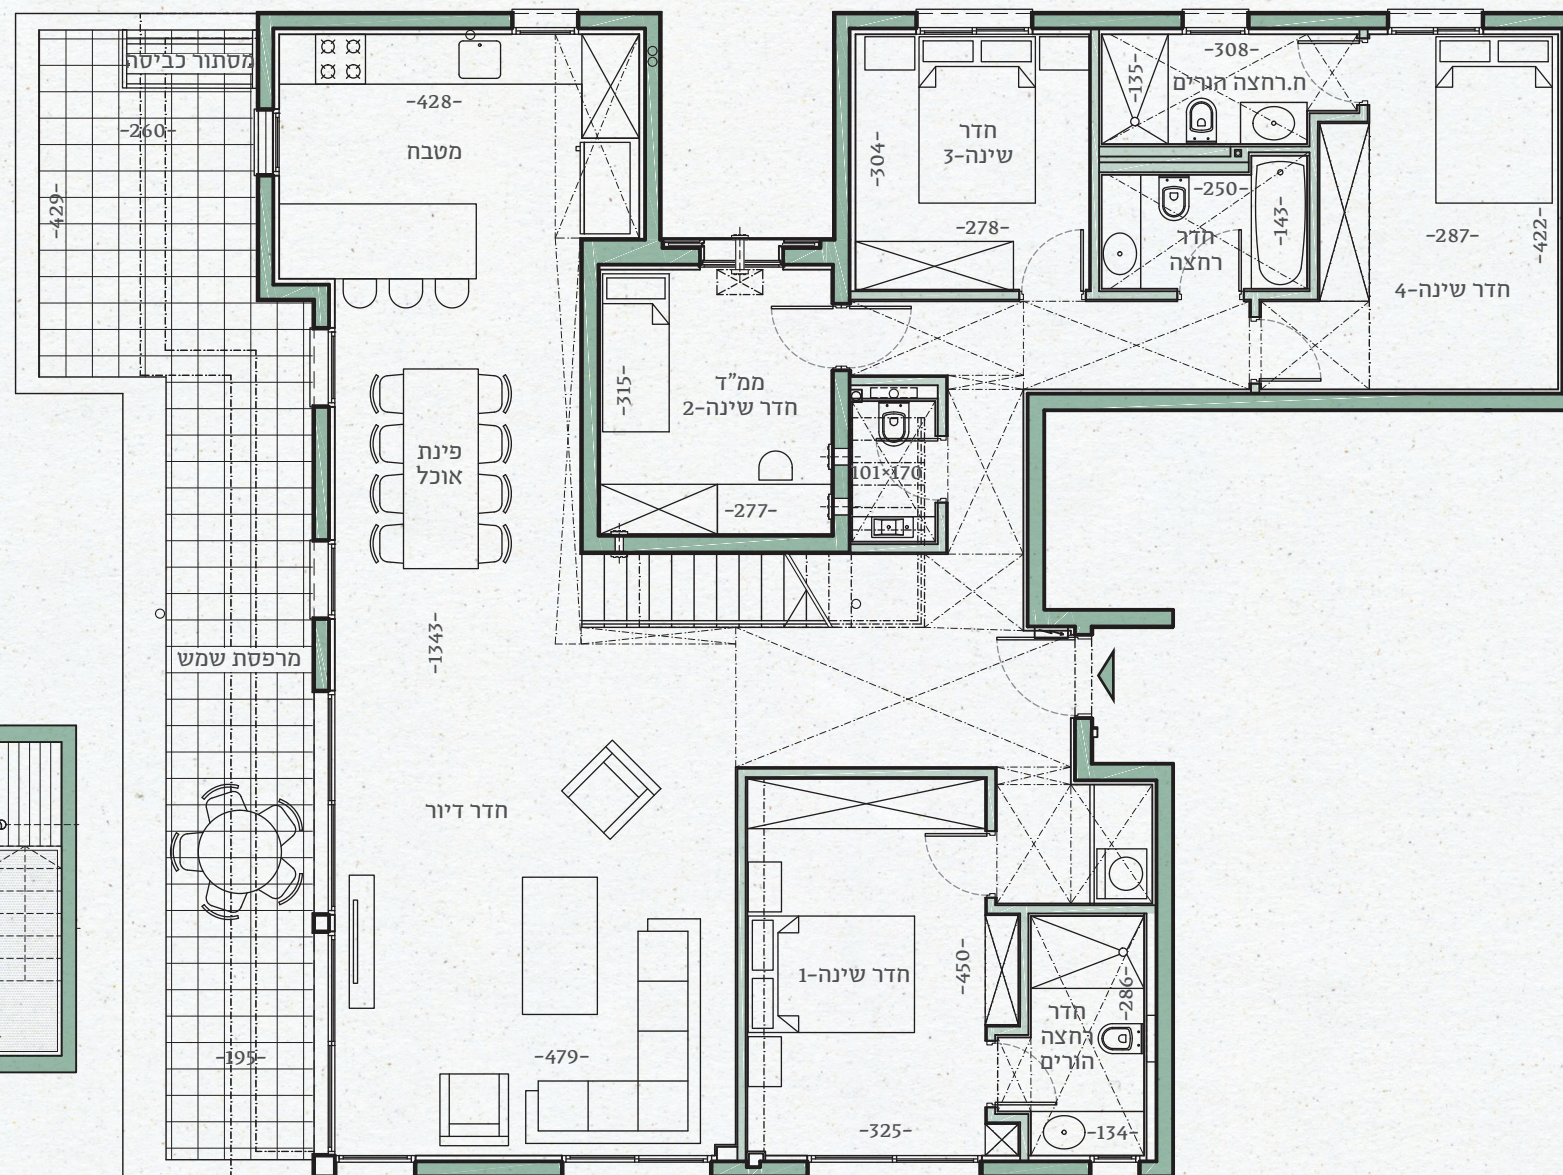

CARASSO SUNN

דוד ילין 9, ת"א

תוכנית דירה

דירה 28 | דגם U | פנטהאוז 5 חדרים | קומות 7, 8

עיקרי המפרט הטכני

הבניין

- לובי כניסה מפואר ומעוצב
- ACTIVE STAIRS – חדרי מדרגות מעוצבים המעודדים פעילות פיזית וחיבור בין גוף לנפש
- חדר עגלות ואופניים
- 2 מעליות ל-8 נוסעים
- חניה תת-קרקעית רגילה (ללא מכפיל או רובוט)
- הכנה לעמדות טעינה לכלל החניות
- מחסן במרתף לכל דירה
- תאורה הסכונית – תאורת לד חסכונית, חיישני נוכחות ובקרי תאורה בשטחים המשותפים. תאורת המבנה בשטחים המשותפים נבחרה ותוכננה בהקפדה תוך מחשבה על טובת הדיירים והסביבה
- מיחזור – הפרדת פסולת תפעולית בקומת הקרקע (פחים להפרדת אריזות, נייר וכו')

- מערכת חשמל חכם הכוללת שליטה בתאורה, בתריסים, בדוד, במים ובמזגן
- חשמל תלת פאזי 3*40
- אביזרי חשמל מתוצרת Gewiss או ש"ע לבחירת החברה
- נקודות TV – נקודת רשת ושלפון בכל חדר
- הכנה למערכת שמע לקולנוע ביתי בחדר הדיור
- דלתות פנים יוניק פרימיום מתוצרת פנדור בגובה 220 ס"מ, מס' גוונים לבחירה
- ריצוף הדירה – פורצלן עד 100*100, 120*60, 120*120 ס"מ, לבחירה אצל ספקי הפרויקט. אפשרות לפרקט תלת-שכבתי בכל הדירה (למעט חדרים רטובים)
- ריצוף מרפסות בדק במבוק

קָרָסוֹ

דמיינו סגנון חיים

קומות 7

קומות 8

CARASSO SUNN

דוד ילין 9, ת"א

דירה 28 | דגם U | פנטהאוז 5 חדרים | קומות 7, 8

156 מ"ר שטח דירה

שטח מרפסות

קומה 7: כ-34 מ"ר

קומה 8: כ-82 מ"ר