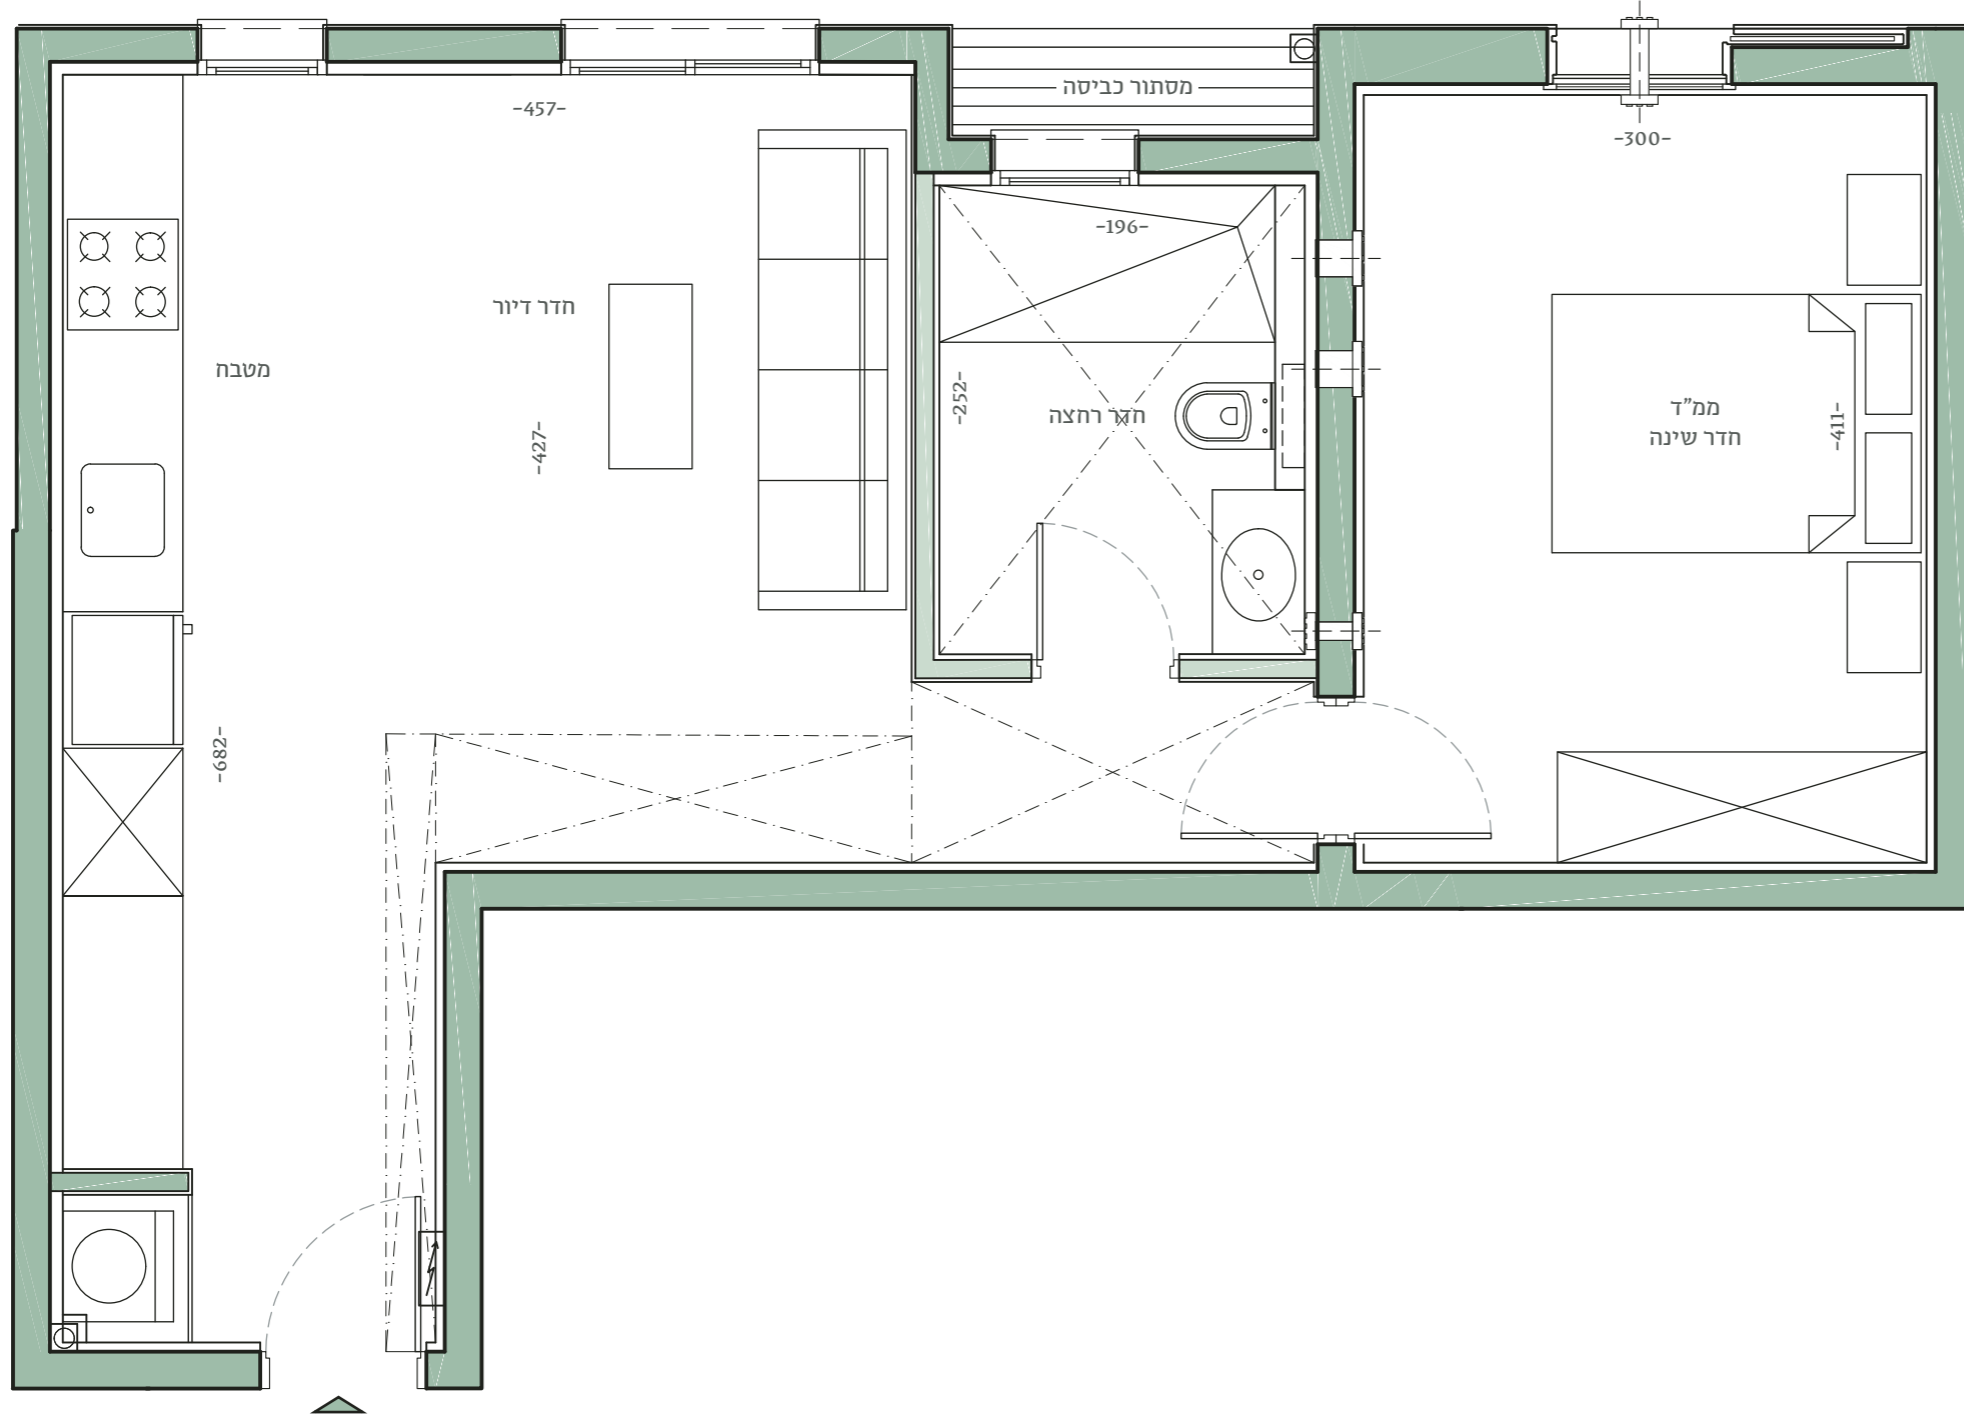

CARASSO SUNN

דוד ילין פ, ת"א

דירה 12 | דגם L | 2 חדרים | קומה 2

54.5 מ"ר שטח דירה